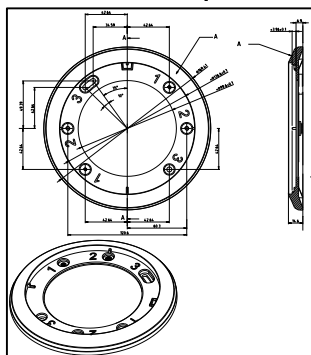

## Размеры

## Спецификации

Модель	DS-1249ZJ
Цвет	Белый Ник
Назначение	Купольные камеры
Материал	Пластик / металл
Размеры	Ø 169,4 × 14,6 мм
Вес	60 г

\*Изображения и спецификации могут быть изменены без дополнительного уведомления.