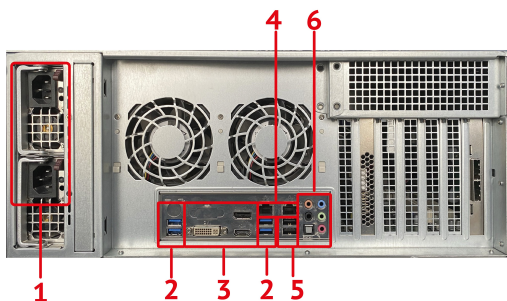

Описание задней панели видеорегистратора¹

1. Разъемы питания 220В
2. Блок разъемов USB 3.0
3. Блок разъемов для подключения мониторов
4. Блок разъемов RJ-45 для Ethernet
5. Блок разъемов USB 2.0
6. Аудиовходы/аудиовыходы

Комплектация

- Видеорегистратор (в сборе и упаковке) ..... 1шт.
- Клавиатура (USB) ..... 1шт.
- Мышь (USB) ..... 1шт.
- Кабель питания ..... 2шт.
- Комплект направляющих для установки видеорегистратора в стойку ..... 1шт.
- Технический паспорт изделия ..... 1шт.
- Гарантийный талон ..... 1шт.
- Руководство пользователя на видеорегистратор ..... 1шт.

Гарантийное обслуживание

- Два года гарантии на видеорегистратор со дня продажи, но не более 30 месяцев со дня производства.
- При отсутствии гарантийного талона, гарантийный срок определяется со дня производства.
- Гарантийное обслуживание по программе "[Сервер на замену](#)".

¹ Внешний вид, количество и расположение разъемов может отличаться.

Производитель оставляет за собой право изменить конфигурацию видеорегистратора без ухудшения его основных характеристик.