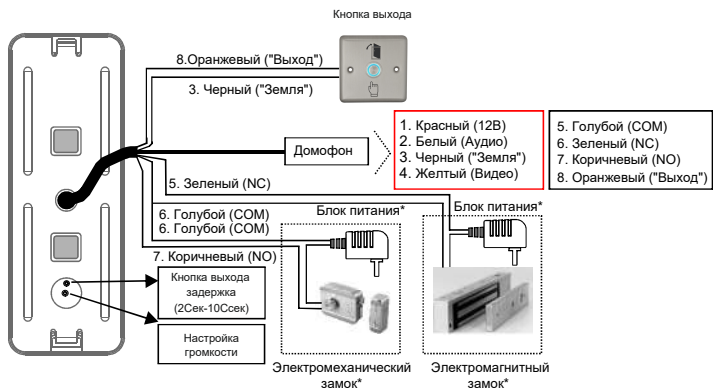

Спасибо.

FOX VDP PART 20200915520000

ВЫЗЫВАЮЩАЯ ВИДЕОПАНЕЛЬ

ИНСТРУКЦИЯ ПОЛЬЗОВАТЕЛЯ

FX-CP7
FX-CP8

ОПИСАНИЕ

* - не входит в комплект поставки

	FX-CP7	FX-CP8
Сенсор	1/3" CMOS	
Разрешение	700 твл	800 твл
Угол обзора	75 гр.	85 гр.
Мин.освещенность	0 лк (ИК вкл.)	
Объектив	3,7 мм	
Выход видеосигнала	1,0 В 75 Ом	
Подключение	4-х проводное	
Монтаж	Накладной, врезной	
Питание	12 Вольт DC	
Максимальное потребление	1,5 Вт (при вкл. ИК)	
Рабочая температура	-40...+50С	

СХЕМА МОНТАЖА ВЫЗЫВНОЙ ПАНЕЛИ

Монтаж с угловым кронштейном

Накладной монтаж

Выберите место для установки вызывной панели с учетом рекомендаций приведенных на рисунке.

- Не размещайте вызывную панель напротив яркого источника света или солнца
- Не устанавливайте вызывную панель в агрессивной среде, такие как высокая температура, открытые осадки, высокая влажность, пыль и т.п.
- Наиболее эффективное расположение вызывной панели, в том случае, когда она располагается на уровне глаз посетителя