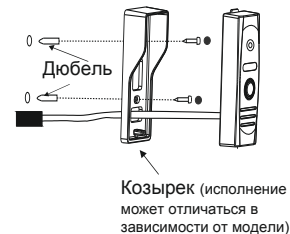

Накладной монтаж