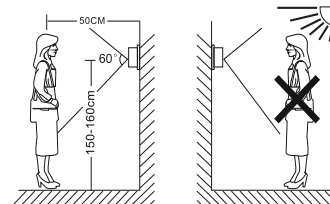

Спасибо.

FOX VDP PART 20200915520000

ВЫЗЫВАЮЩАЯ ВИДЕОПАНЕЛЬ

ИНСТРУКЦИЯ ПОЛЬЗОВАТЕЛЯ

FX-CP7
FX-CP8

ОПИСАНИЕ

* - не входит в комплект поставки

	FX-CP7	FX-CP8
Сенсор	1/3" CMOS	
Разрешение	700 твл	800 твл
Угол обзора	75 гр.	85 гр.
Мин.освещенность	0 лк (ИК вкл.)	
Объектив	3,7 мм	
Выход видеосигнала	1,0 В 75 Ом	
Подключение	4-х проводное	
Монтаж	Накладной, врезной	
Питание	12 Вольт DC	
Максимальное потребление	1,5 Вт (при вкл. ИК)	
Рабочая температура	-40...+50С	

СХЕМА МОНТАЖА ВЫЗЫВНОЙ ПАНЕЛИ

Монтаж с угловым кронштейном

Накладной монтаж

Выберите место для установки вызывной панели с учетом рекомендаций приведенных на рисунке.

- Не размещайте вызывную панель напротив яркого источника света или солнца
- Не устанавливайте вызывную панель в агрессивной среде, такие как высокая температура, открытые осадки, высокая влажность, пыль и т.п.
- Наиболее эффективное расположение вызывной панели, в том случае, когда она располагается на уровне глаз посетителя