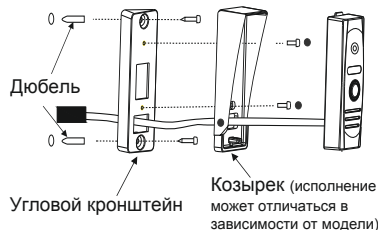

Спасибо.

FOX VDP PART 20200915520000

ВЫЗЫВАЮЩАЯ ВИДЕОПАНЕЛЬ

ИНСТРУКЦИЯ ПОЛЬЗОВАТЕЛЯ

FX-CP7
FX-CP8

ОПИСАНИЕ

* - не входит в комплект поставки

	FX-CP7	FX-CP8
Сенсор	1/3" CMOS	
Разрешение	700 твл	800 твл
Угол обзора	75 гр.	85 гр.
Мин.освещенность	0 лк (ИК вкл.)	
Объектив	3,7 мм	
Выход видеосигнала	1,0 В 75 Ом	
Подключение	4-х проводное	
Монтаж	Накладной, врезной	
Питание	12 Вольт DC	
Максимальное потребление	1,5 Вт (при вкл. ИК)	
Рабочая температура	-40...+50С	

СХЕМА МОНТАЖА ВЫЗЫВНОЙ ПАНЕЛИ

Монтаж с угловым кронштейном

Накладной монтаж

Выберите место для установки вызывной панели с учетом рекомендаций приведенных на рисунке.

- Не размещайте вызывную панель напротив яркого источника света или солнца
- Не устанавливайте вызывную панель в агрессивной среде, такие как высокая температура, открытые осадки, высокая влажность, пыль и т.п.
- Наиболее эффективное расположение вызывной панели, в том случае, когда она располагается на уровне глаз посетителя