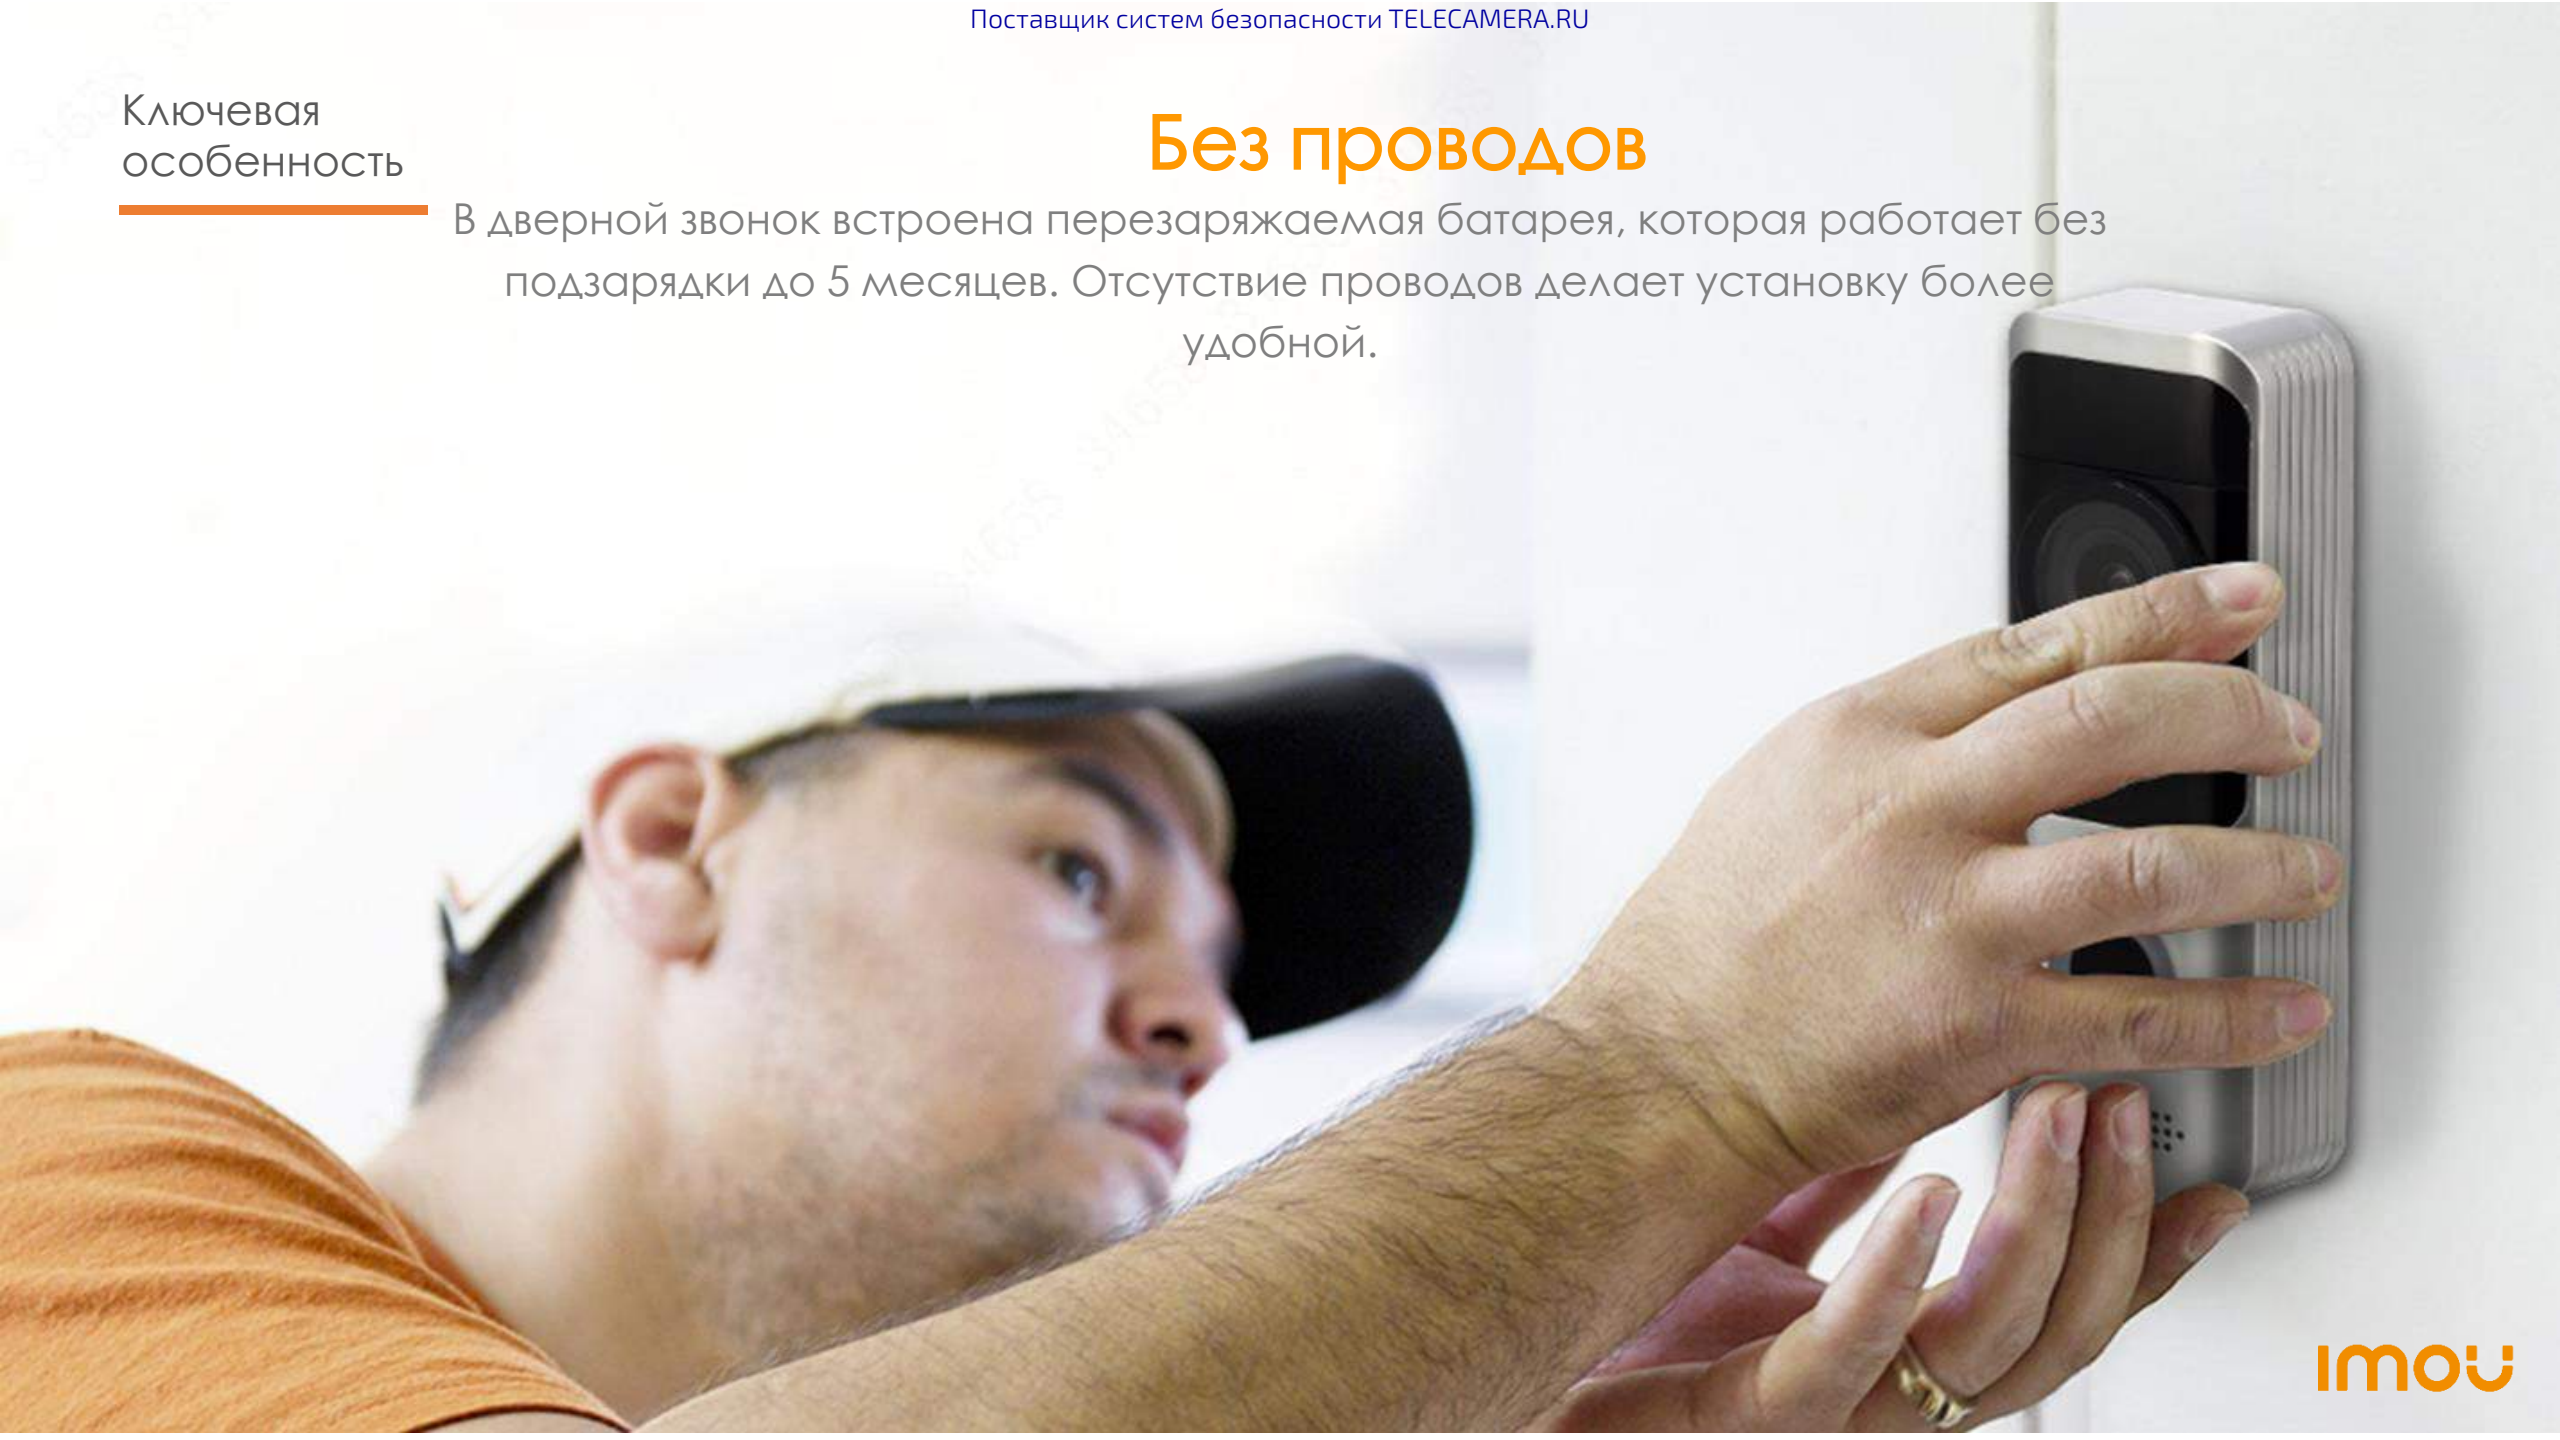

Ключевая
особенность

Без проводов

В дверной звонок встроена перезаряжаемая батарея, которая работает без подзарядки до 5 месяцев. Отсутствие проводов делает установку более удобной.