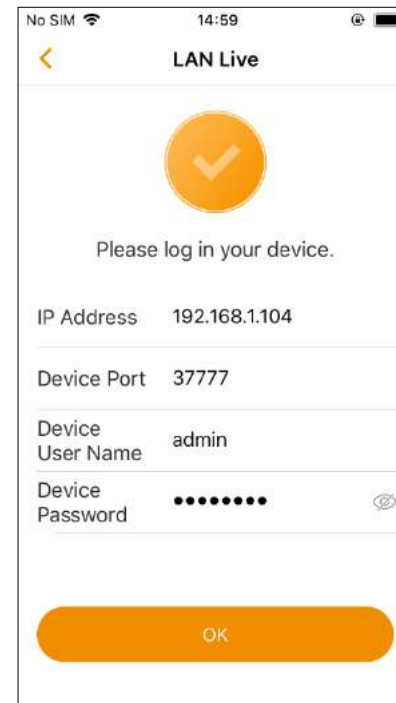

03. Imou Облачный сервис & приложение

Приложение IMOУ

LAN Live Tool

ФУНКЦИИ

LAN Live - это локальный инструмент, из Me-Tool-LAN Live вы можете транслировать устройства в той же локальной сети, даже если они находятся в автономном режиме или не находятся под вашей учетной записью.

Wi-Fi Detection Tool

С помощью Wi-Fi Detection Tool вы можете определить состояние Wi-Fi при добавлении устройства, узнать больше о состоянии сети и выбрать подходящее место для установки устройства.

Ping	Download	Upload
321ms	3.74Mb/s	1.15Mb/s