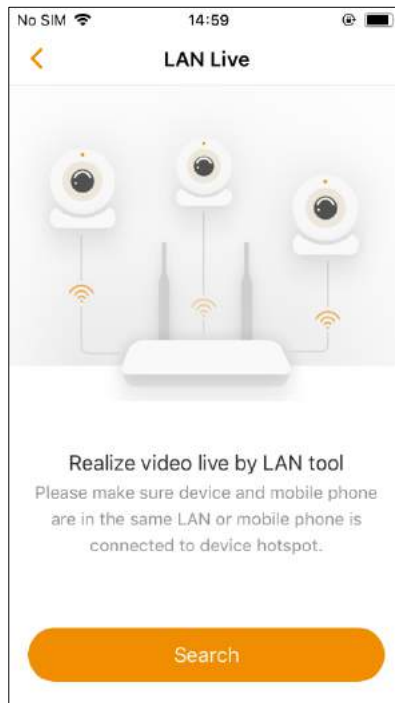

03. Imou Облачный сервис & приложение

Приложение IMOУ

LAN Live Tool

ФУНКЦИИ

LAN Live - это локальный инструмент, из Me-Tool-LAN Live вы можете транслировать устройства в той же локальной сети, даже если они находятся в автономном режиме или не находятся под вашей учетной записью.

Wi-Fi Detection Tool

С помощью Wi-Fi Detection Tool вы можете определить состояние Wi-Fi при добавлении устройства, узнать больше о состоянии сети и выбрать подходящее место для установки устройства.

Ping	Download	Upload
321ms	3.74Mb/s	1.15Mb/s

ФУНКЦИИ

Геозона (Доступно с V3.9.0)

Геозона - это удобная функция управления, основанная на изменениях, когда телефон входит и покидает выбранную область. Например, вы можете настроить, чтобы, находясь дома (в выбранной области), ваши устройства не отправляли уведомления о тревоге.