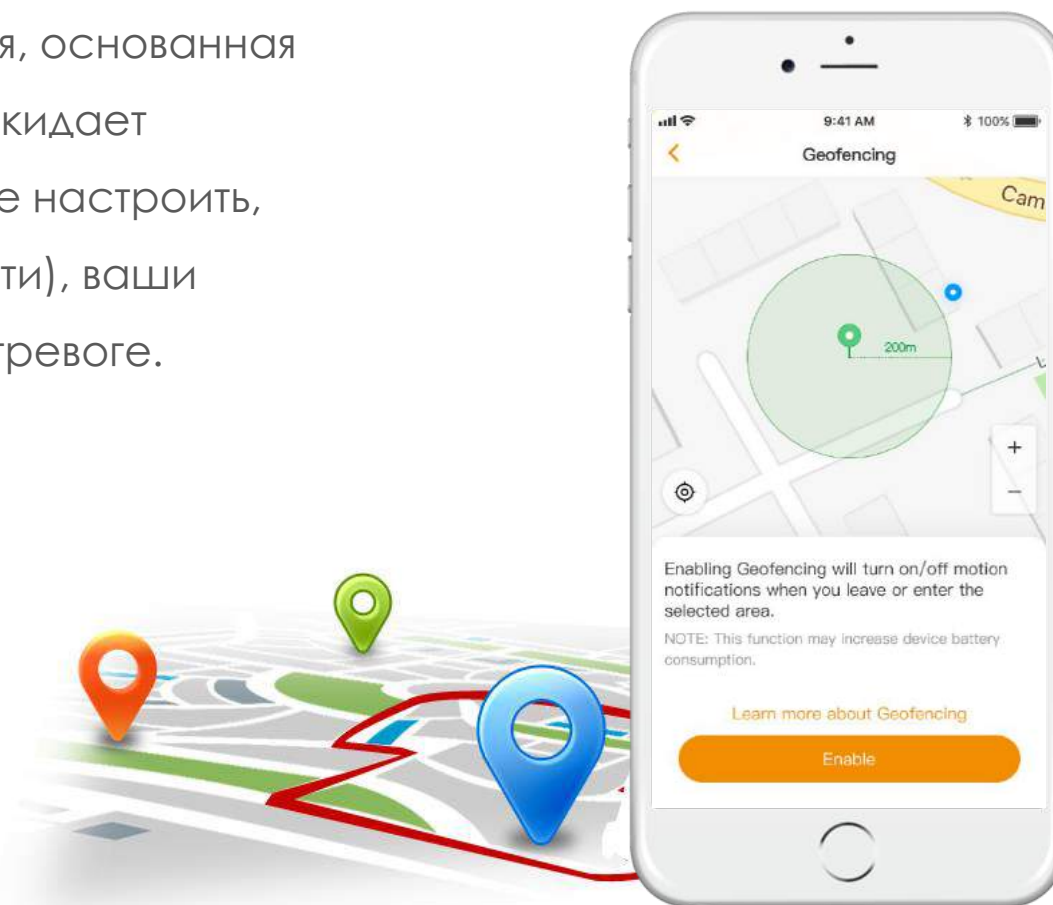

Wi-Fi Detection Tool

С помощью Wi-Fi Detection Tool вы можете определить состояние Wi-Fi при добавлении устройства, узнать больше о состоянии сети и выбрать подходящее место для установки устройства.

Ping	Download	Upload
321ms	3.74Mb/s	1.15Mb/s

ФУНКЦИИ

Геозона (Доступно с V3.9.0)

Геозона - это удобная функция управления, основанная на изменениях, когда телефон входит и покидает выбранную область. Например, вы можете настроить, чтобы, находясь дома (в выбранной области), ваши устройства не отправляли уведомления о тревоге.