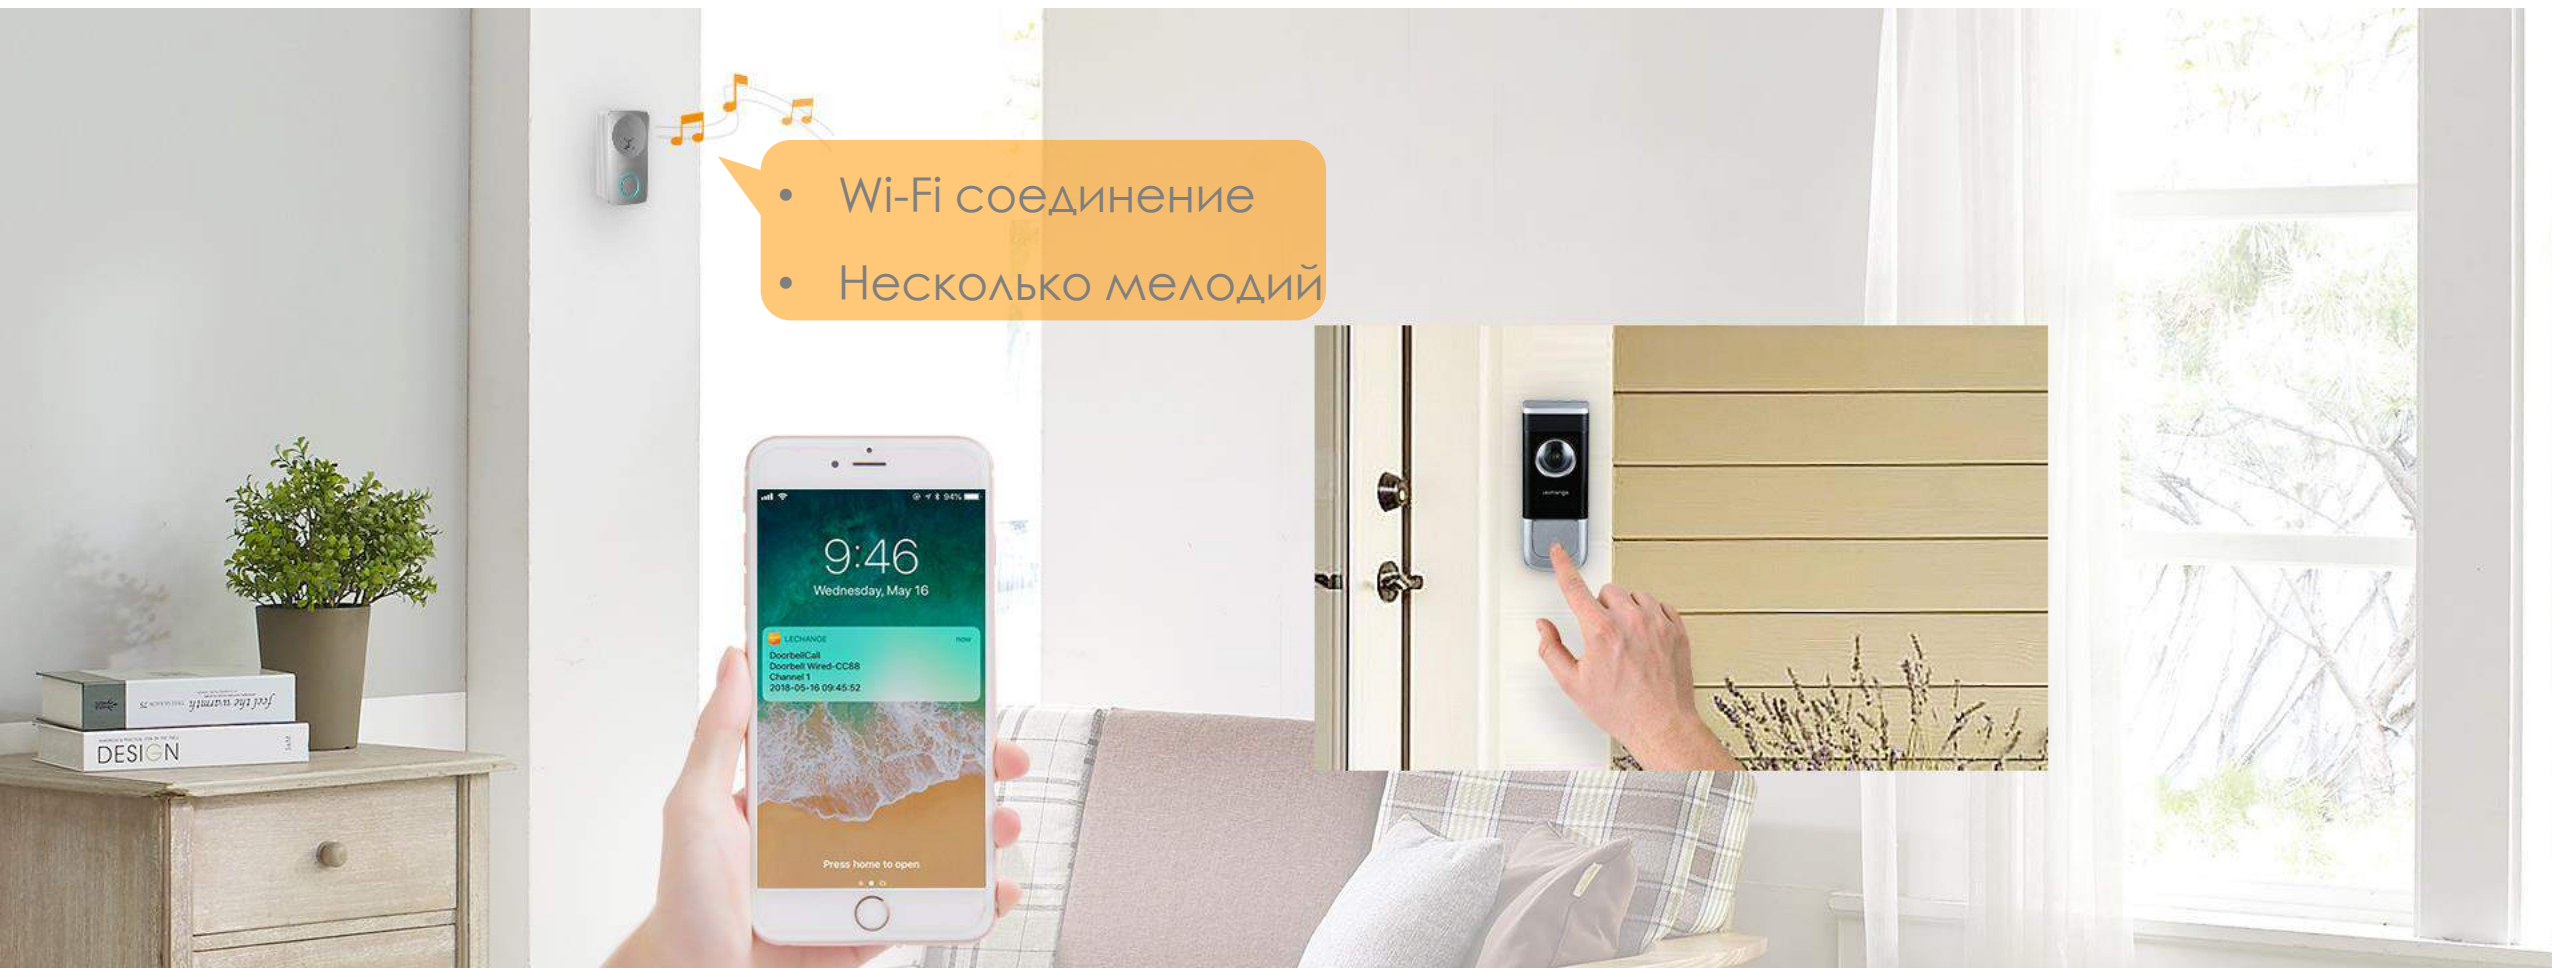

Ключевая
особенность

Chime

Работайте с дверными звонками Imou, чтобы вы знали, когда кто-то стучит в дверь.

* Покупать отдельно