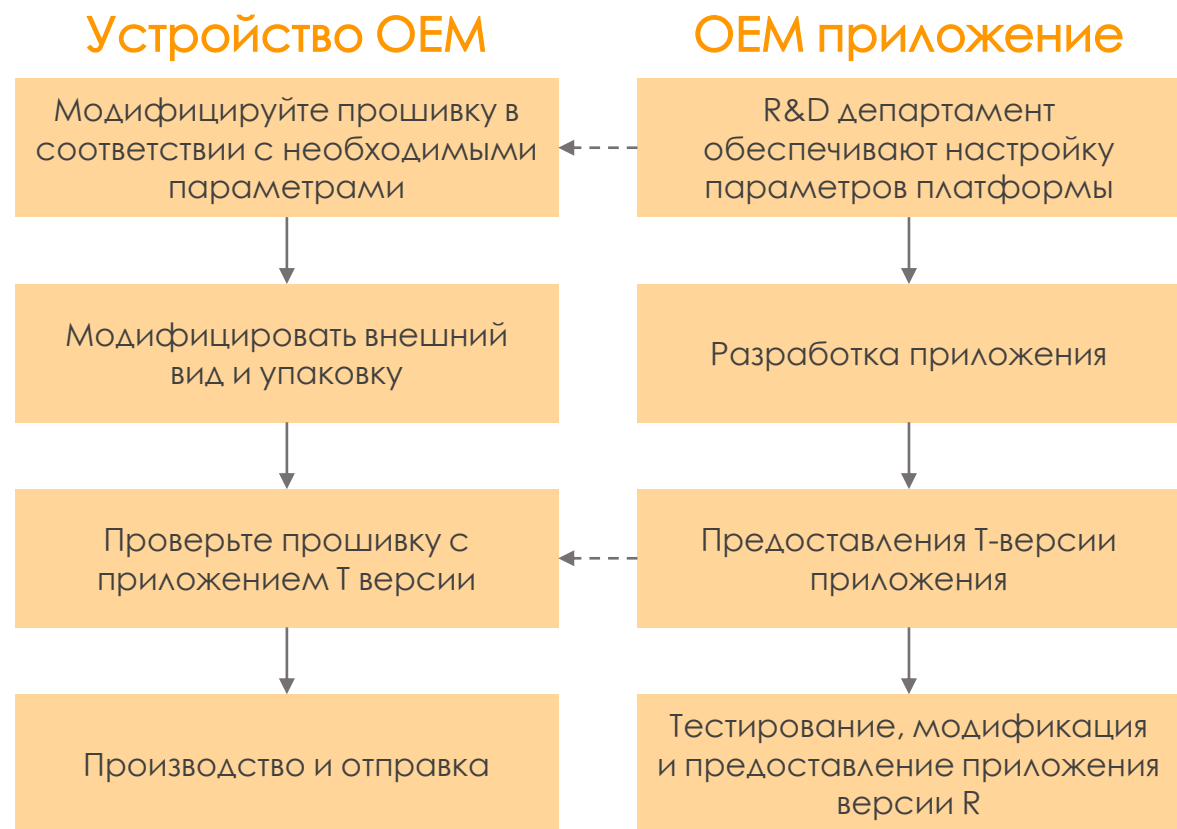

Доступ OEM-клиентов к Imou Cloud

※ Информация для справки

1. OEM, базовая стоимость (обязательно)

- Ребрендинг Imou IOS / Android / ПК приложения;
- Служба доступа к облаку;
- Стоимость может быть уменьшена, если заказчик предоставит часть интерфейса пользователя;
- Изменения цвета логотипа / пользовательского интерфейса / строк (связанных с брендом);

2. Облачное хранилище (обязательно)

- Основано на фактическом использовании;
- Возможно продление услуги каждые 3 месяца;

3. Доработка доп. функций

- Добавление поддержки Alexa, Google Assistant, IFTTT;
- Возможна доработка дополнительных функций;

4. OMS (бесплатно)

- Просмотр и подсчет данных онлайн устройств;
- Управление файлами обновления из облака;
- Управление устройством и удаление оно из системы;