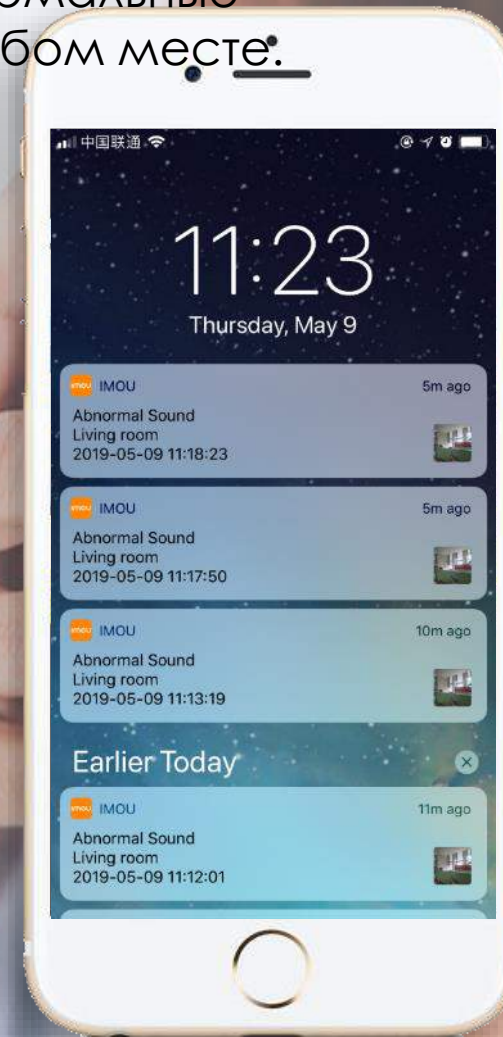

Ключевые
особенности

Детекция людей

Аналитика быстро находит движущихся людей на изображениях и немедленно отправляет уведомление на ваш смартфон, позволяя вам отслеживать важные события без ложных тревог.

Ключевые
особенности

Сирена

С помощью встроенной сирены отпугивайте
злоумышленников.

Ключевые
особенности

АНОМАЛЬНЫЙ ЗВУКОВОЙ СИГНАЛ

Отправляет мгновенные оповещения на ваш смартфон всякий раз, когда он обнаруживает плач ребенка или другие ненормальные звуки, информируя вас о том, что происходит дома в любом месте.

Ключевые
особенности

Двусторонняя связь

Встроенный динамик и микрофон позволяют общаться с домашними животными и семьей.

Ключевые особенности

0~355° Pan & -5° ~ 80° Tilt

Поверните камеру, чтобы рассмотреть каждый уголок вашего дома, и полный диапазон гарантирует отсутствие слепых зон.

Smart Tracking

Рейнджер 2 автоматически фокусируется на движущихся объектах или людях. Одним щелчком мыши на Imou App включите функцию Smart Tracking, вы получите уведомление в режиме реального времени, в случае взлома, и вы можете проверить записи, если у вас есть карта Micro SD или купленный облачный тарифный план Imou.