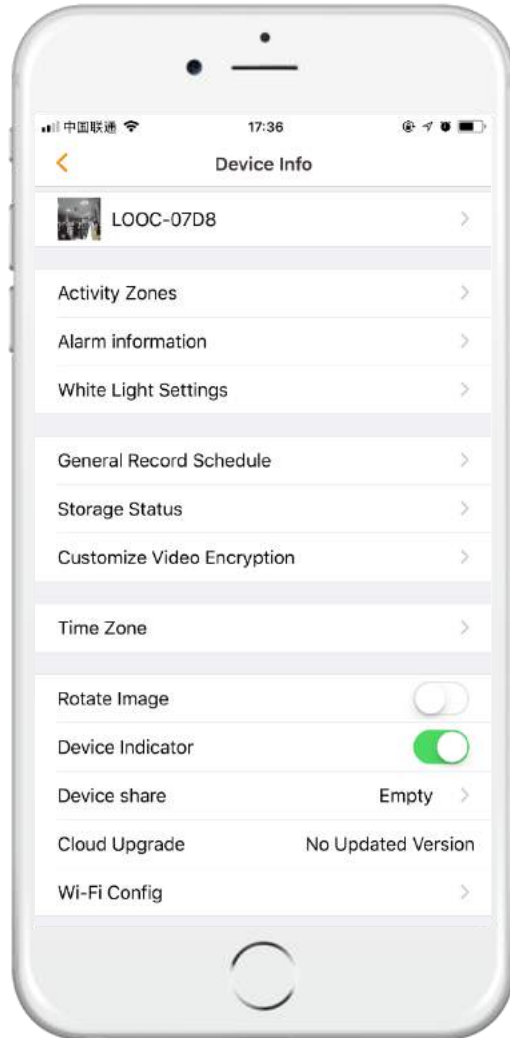

Ключевые
особенности

Сетевой порт

Ranger 2 можно использовать двумя способами: он поддерживает как Wi-Fi, так и подключение по сетевому кабелю.

Ключевые
особенности

Магнитный кронштейн

Спе 2 может быть установлен непосредственно на металлическую поверхность с помощью магнитного кронштейна.

- PIR детектирует проникновение
- Включается прожектор.
- Активируется Сирена
- Приложение отправляет уведомление

! Эти шаги происходят одновременно

Ключевая
особенность

Точность тревог

PIR & Движение точно обнаруживает вторжение человека и отфильтровывает ложные тревоги, экономя место для записей.

Ключевая особенность

Информация о тревоге

Чувствительность детектора

Уровень чувствительности колеблется от 1 до 6, причем 6 - самый высокий уровень.

На уровне 1/2/3 работают PIR Detection и Motion Detection.