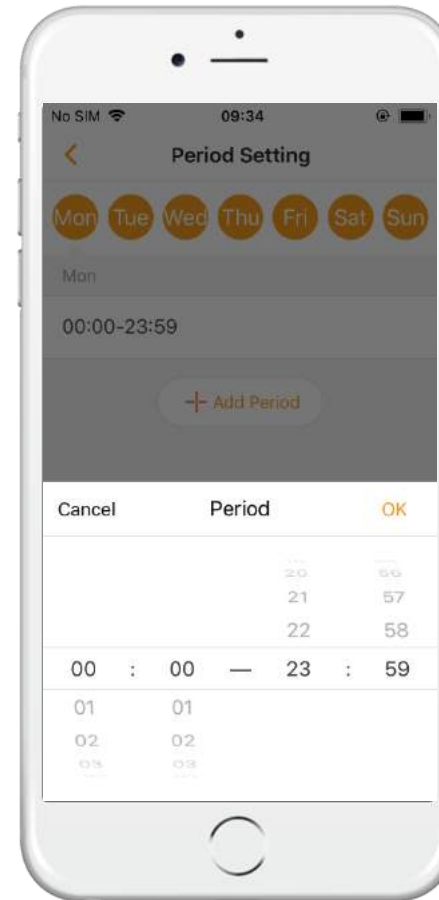

Удобный график

- a) Период запроса: получать уведомления только в определенные периоды времени.
- b) График постановки на охрану: автоматически включает / отключает переключатель обнаружения движения.
- c) * График локального хранения: запись видео и автоматическое сохранение на устройстве.

* Вы также можете выбрать для записи в HD или SD.