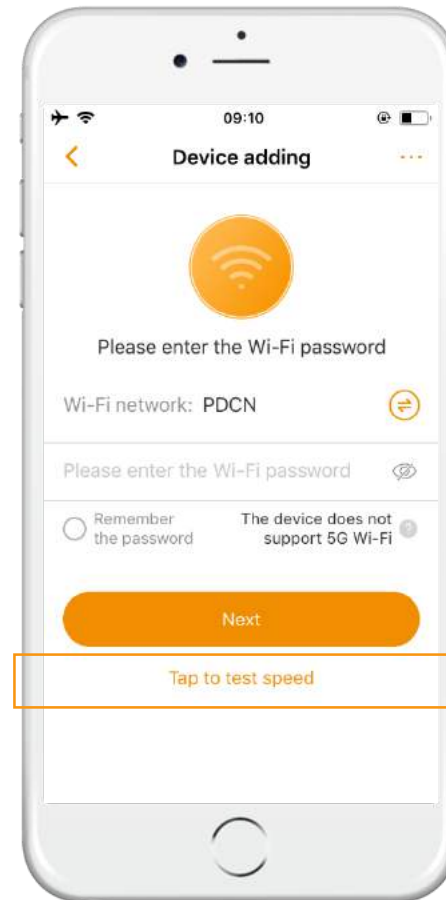

03. Imou Облачный сервис & приложение

Приложение IMOУ

LAN Live Tool

ФУНКЦИИ

LAN Live - это локальный инструмент, из Me-Tool-LAN Live вы можете транслировать устройства в той же локальной сети, даже если они находятся в автономном режиме или не находятся под вашей учетной записью.

Wi-Fi Detection Tool

С помощью Wi-Fi Detection Tool вы можете определить состояние Wi-Fi при добавлении устройства, узнать больше о состоянии сети и выбрать подходящее место для установки устройства.

Ping	Download	Upload
321ms	3.74Mb/s	1.15Mb/s

ФУНКЦИИ

Геозона (Доступно с V3.9.0)

Геозона - это удобная функция управления, основанная на изменениях, когда телефон входит и покидает выбранную область. Например, вы можете настроить, чтобы, находясь дома (в выбранной области), ваши устройства не отправляли уведомления о тревоге.