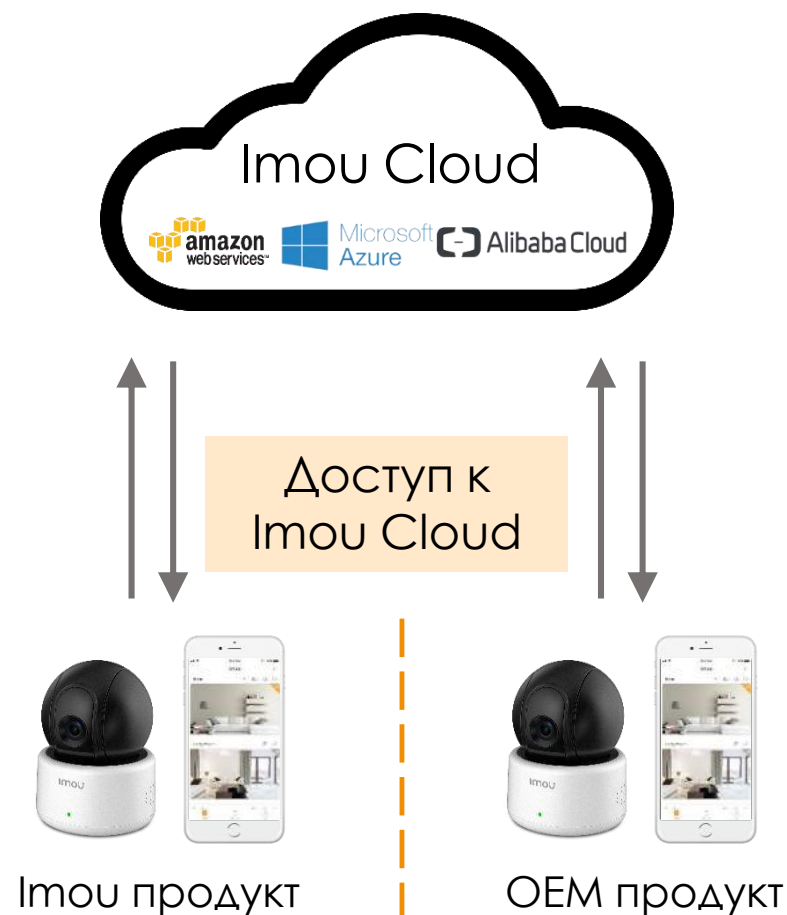

Доступ OEM-клиентов к Imou Cloud

Описание OEM :

- ✓ Основан на последнем Imou App;
- ✓ Возможно заменить описание/логотип/внешний вид;
- ✓ Доступ на Imou cloud, кастомизация прошивки;
- ✓ Доступно только для OEM-устройств, которые Imou уже поддерживает;
- ✓ Доп. оплата для поддержки сторонних услуг, таких как IFTTT;

Преимущества :

- ✓ Заказчики могут арендовать серверы, что уменьшает затраты;
- ✓ Пользователи имеют полный набор программных услуг и функций от базовой версии;
- ✓ Заказчик может использовать новейшие облачные сервисы;
- ✓ Облачный сервис 24/7. Управление, обновление и обслуживание полностью выполняются профессиональной командой Dahua R & D;

Наиболее популярная стратегия OEM на данный момент, подходит для большинства клиентов. Простая настройка, приложение может быть доставлено после 2 недель времени разработки.