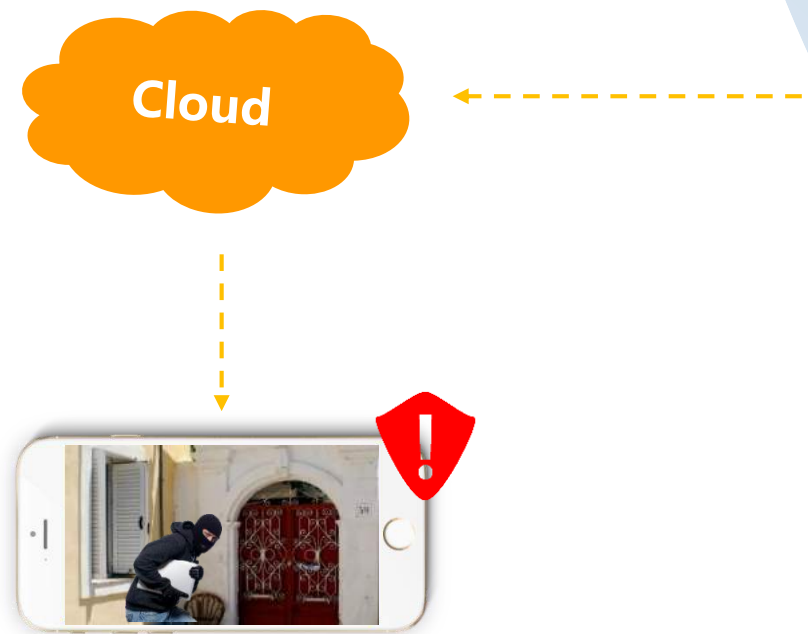

Ключевые
особенности

Сетевой порт

Ranger 2 можно использовать двумя способами: он поддерживает как Wi-Fi, так и подключение по сетевому кабелю.

Ключевые
особенности

Магнитный кронштейн

Спе 2 может быть установлен непосредственно на металлическую поверхность с помощью магнитного кронштейна.

- PIR детектирует проникновение
- Включается прожектор.
- Активируется Сирена
- Приложение отправляет уведомление

! Эти шаги происходят одновременно

Ключевая
особенность

Точность тревог

PIR & Движение точно обнаруживает вторжение человека и отфильтровывает ложные тревоги, экономя место для записей.