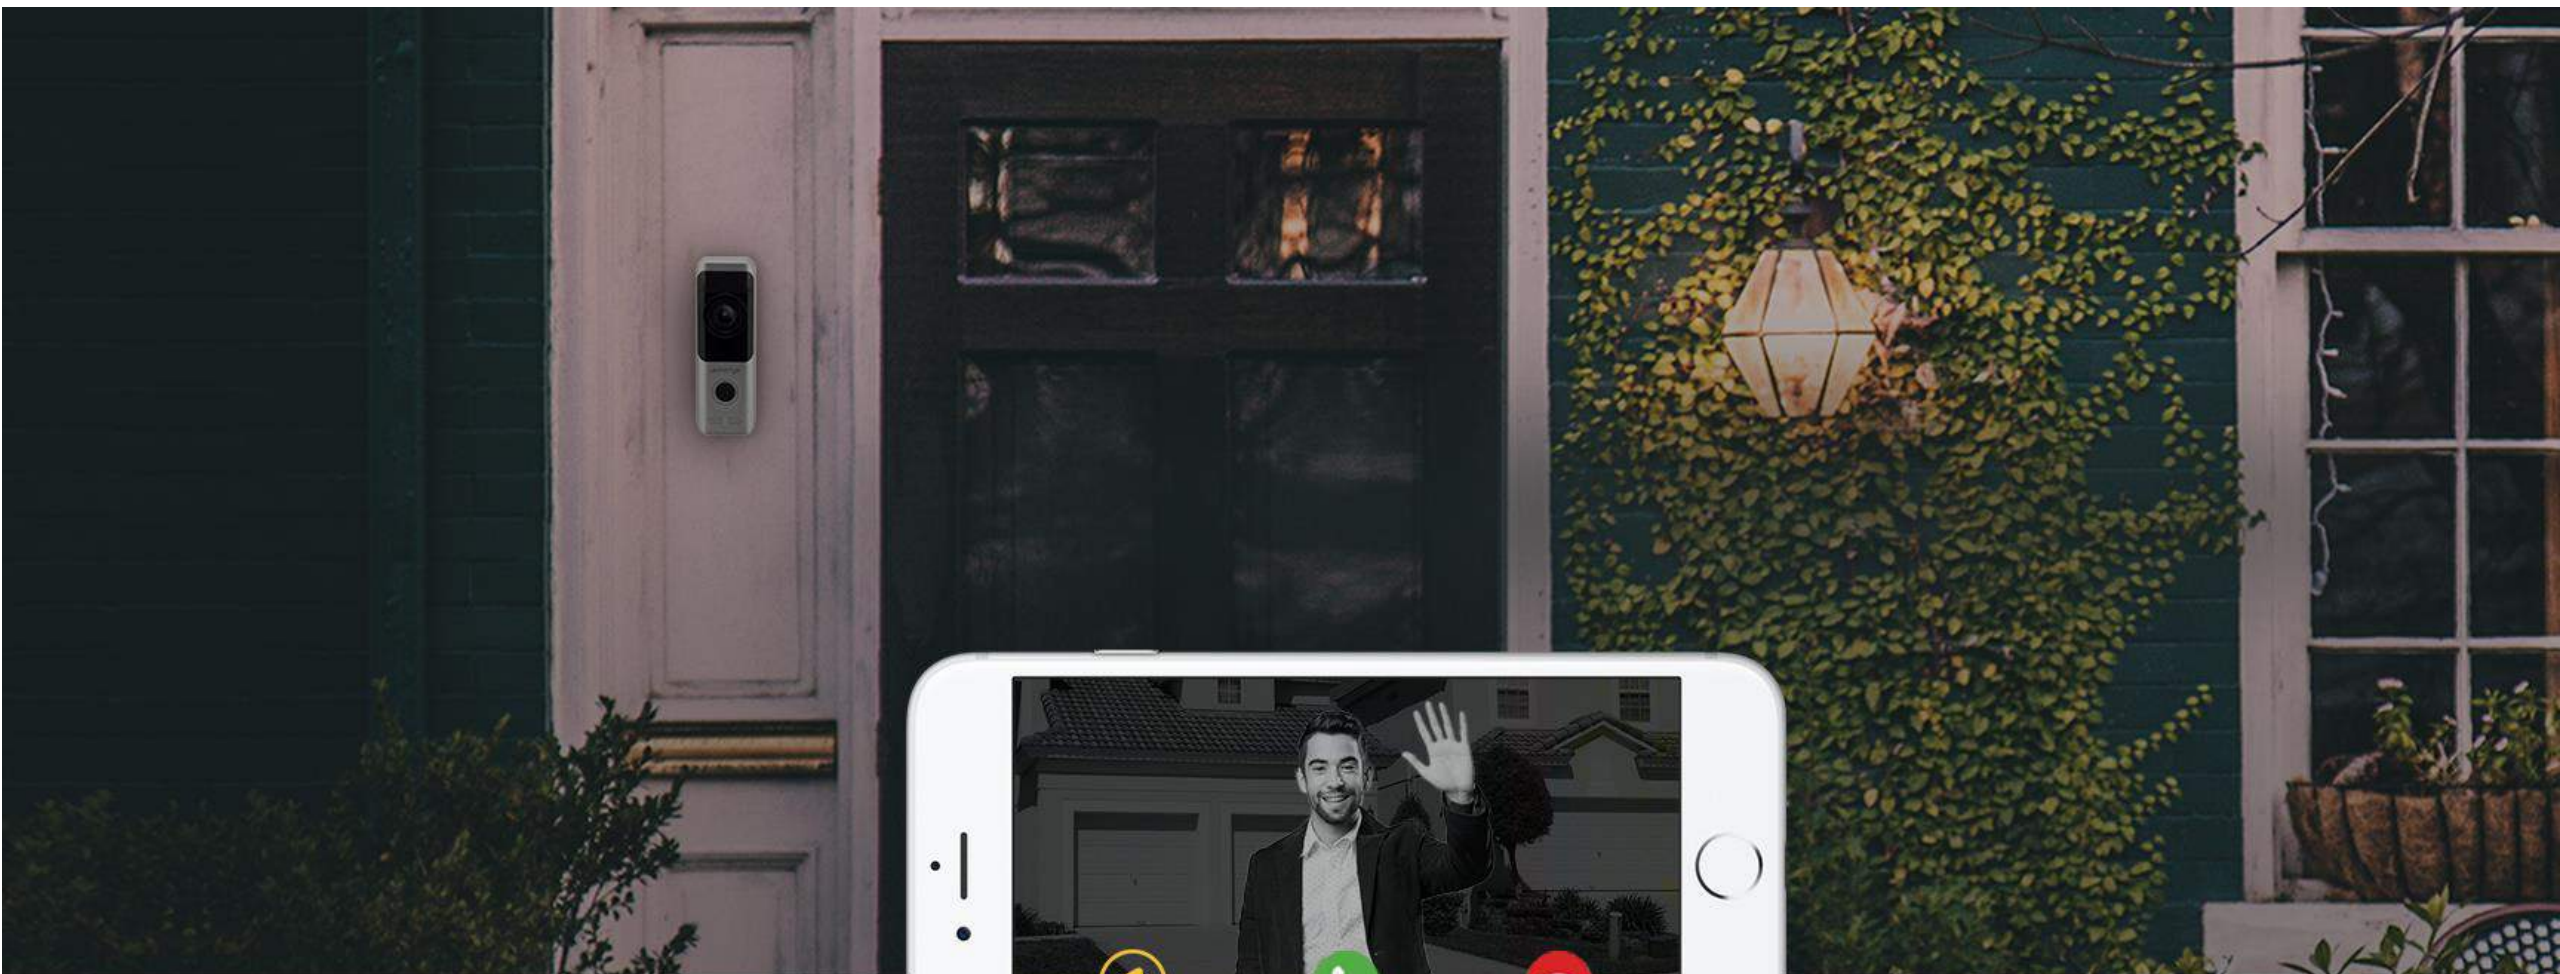

Ключевая
особенность

5 м расстояние, Отличное ночное видение

Четко видеть своих посетителей даже ночью.