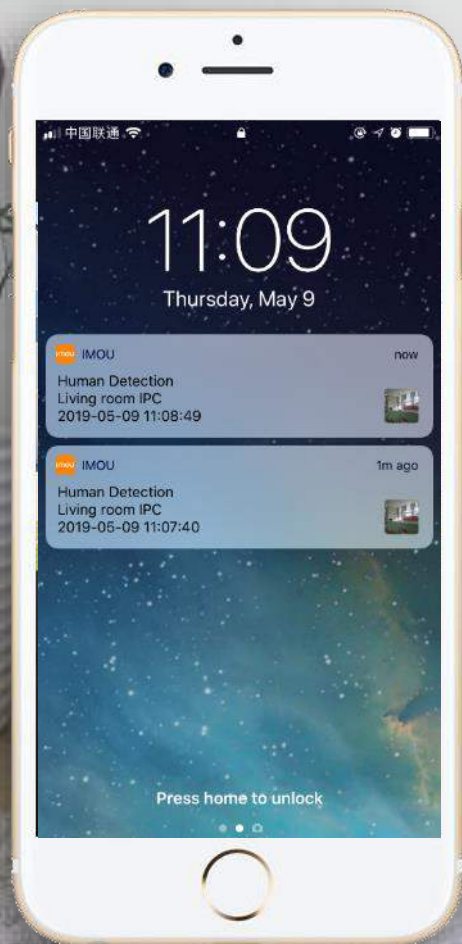

 **PIR Detection**
High quality passive IR detector for reducing false alarms

 **IP65**
Weatherproof for outdoor conditions

 **Wi-Fi Connection**
IEEE802.11b/g/n(2.4GHz)

 **Micro SD Card Slot**
Supports up to 128GB local storage

 **Cloud Service**
Live video, storage, alarm alerts and more

Ключевые
особенности

1080P Full HD видео

Высококачественные сенсоры обеспечивают отличное качество записи

Ключевые
особенности

Используйте H.265 кодек

Ключевые
особенности

Детекция людей

Аналитика быстро находит движущихся людей на изображениях и немедленно отправляет уведомление на ваш смартфон, позволяя вам отслеживать важные события без ложных тревог.

Ключевые
особенности

Сирена

С помощью встроенной сирены отпугивайте
злоумышленников.

Ключевые
особенности

АНОМАЛЬНЫЙ ЗВУКОВОЙ СИГНАЛ

Отправляет мгновенные оповещения на ваш смартфон всякий раз, когда он обнаруживает плач ребенка или другие ненормальные звуки, информируя вас о том, что происходит дома в любом месте.