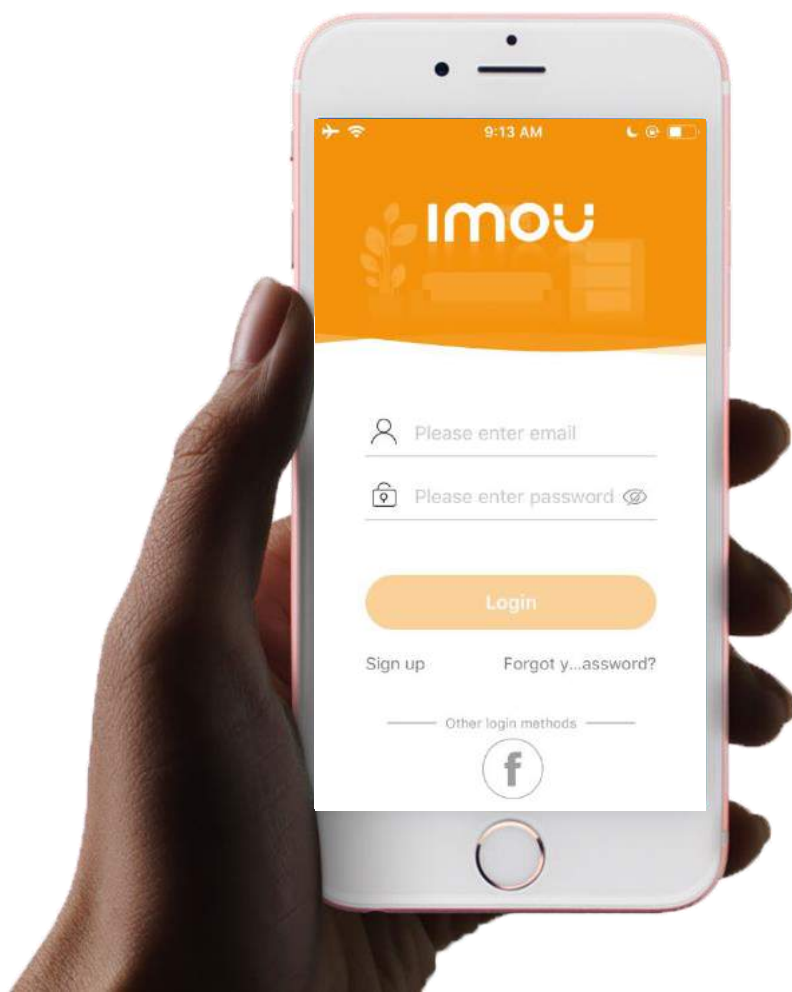

Удобный график

- a) Период запроса: получать уведомления только в определенные периоды времени.
- b) График постановки на охрану: автоматически включает / отключает переключатель обнаружения движения.
- c) * График локального хранения: запись видео и автоматическое сохранение на устройстве.

* Вы также можете выбрать для записи в HD или SD.

ФУНКЦИИ

Push Уведомления

Детекция движения

Локальное хранение

Облачное Хранение

Особенности Itoou Cloud

Глобальное развертывание облачной платформы

Особенности Imou Cloud

02

Система учётных записей пользователей

Глобальный аккаунт
Доступ в любое время, в
любом месте, в том числе
на другом устройстве

Возможность регистрации по
электронной почте
Учетная запись Imou
привязывается на ваш адрес
электронной почты

Вход в учетную запись
Facebook*
Сохраните данные
регистрации с другого
аккаунта, введите свой
идентификатор Facebook
для входа.

Устройство может быть
использовано на другой
учетной записи, члены
семьи также могут
смотреть видео в любое
время в любом месте