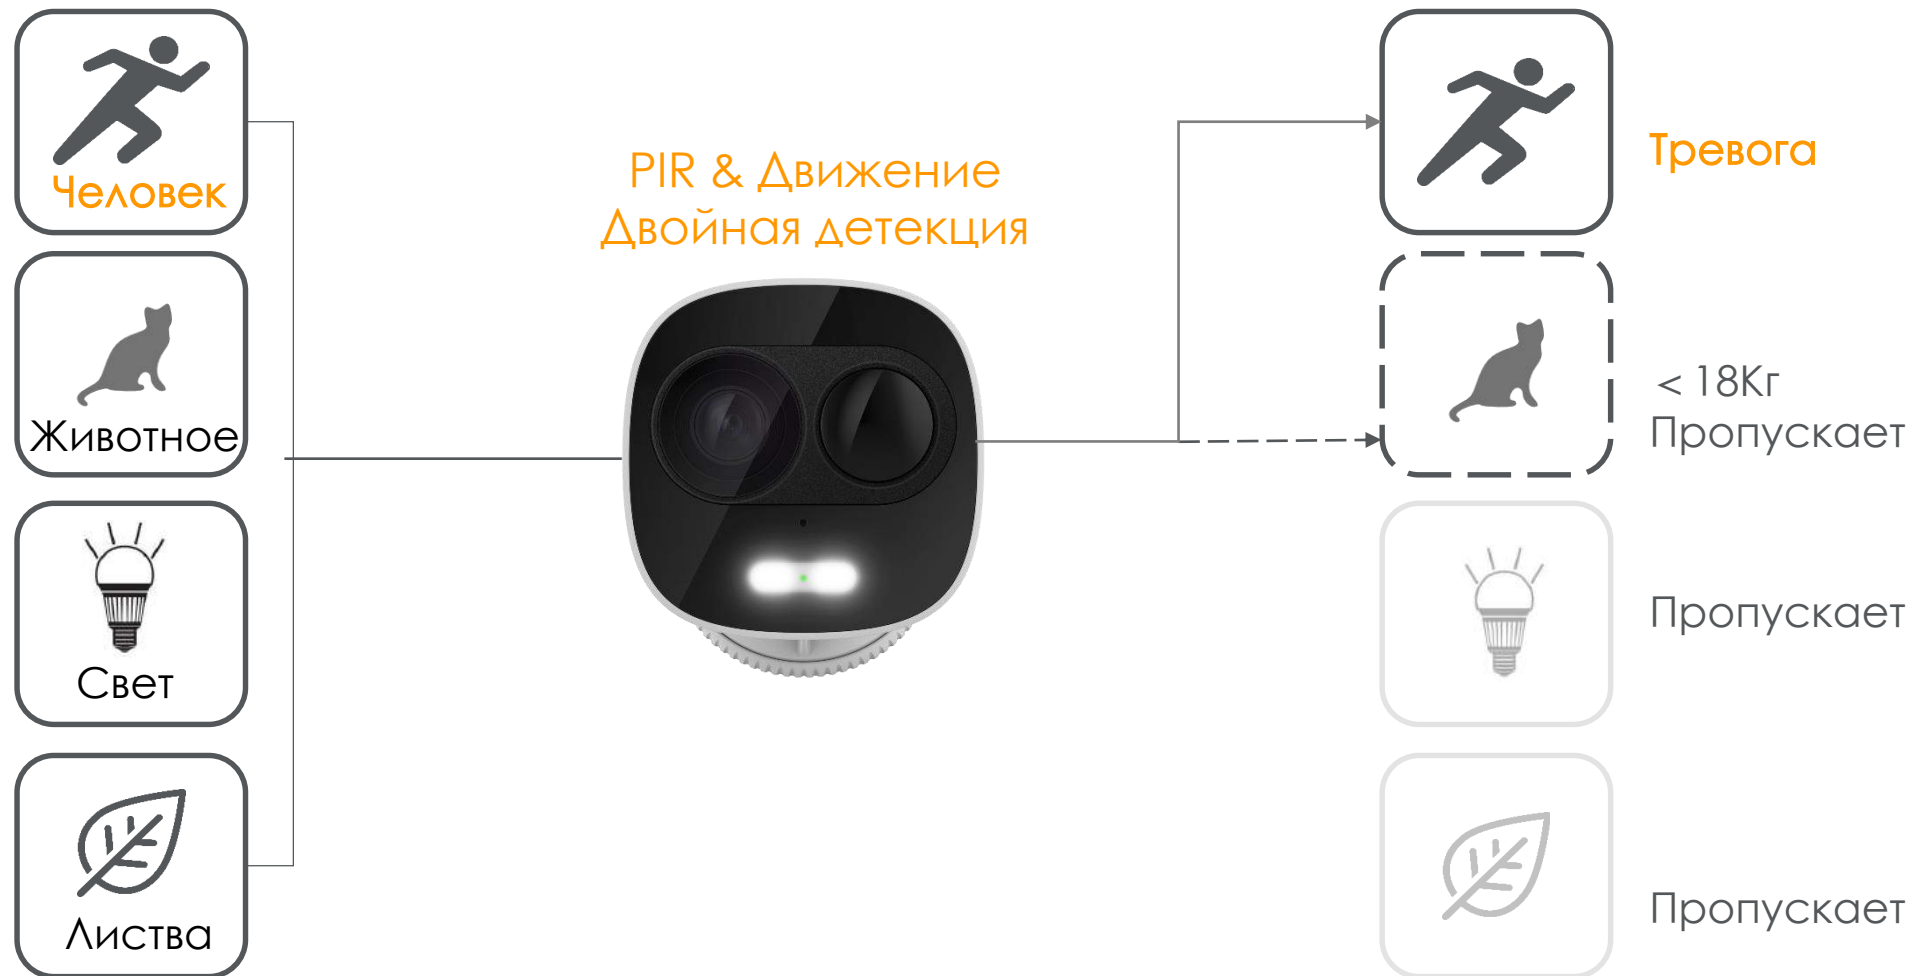

Ключевые
особенности

Сетевой порт

Ranger 2 можно использовать двумя способами: он поддерживает как Wi-Fi, так и подключение по сетевому кабелю.

Ключевые
особенности

Магнитный кронштейн

Спе 2 может быть установлен непосредственно на металлическую поверхность с помощью магнитного кронштейна.

- PIR детектирует проникновение
- Включается прожектор.
- Активируется Сирена
- Приложение отправляет уведомление

! Эти шаги происходят одновременно

Ключевая
особенность

Точность тревог

PIR & Движение точно обнаруживает вторжение человека и отфильтровывает ложные тревоги, экономя место для записей.

Ключевая особенность

Информация о тревоге

Чувствительность детектора

Уровень чувствительности колеблется от 1 до 6, причем 6 - самый высокий уровень.

На уровне 1/2/3 работают PIR Detection и Motion Detection.