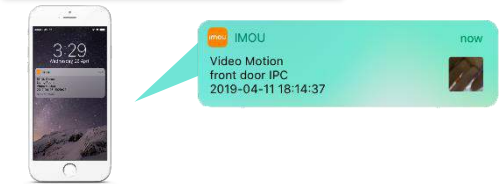

ФУНКЦИИ

Push Уведомления