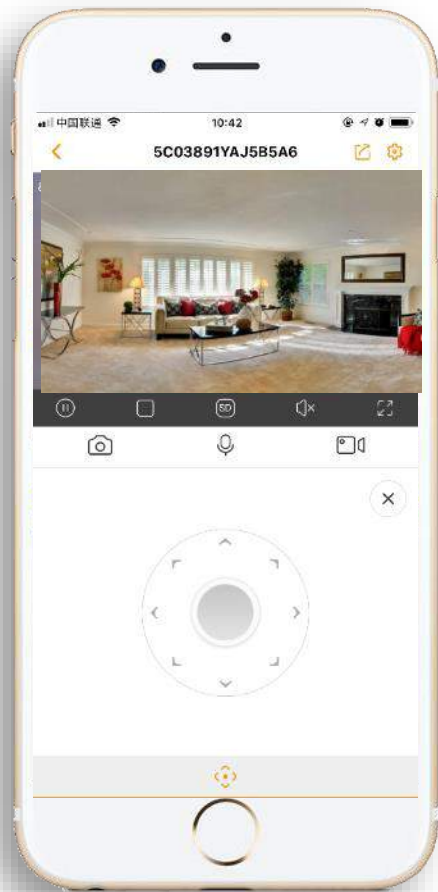

Ключевые
особенности

Сирена

С помощью встроенной сирены отпугивайте
злоумышленников.

Ключевые
особенности

АНОМАЛЬНЫЙ ЗВУКОВОЙ СИГНАЛ

Отправляет мгновенные оповещения на ваш смартфон всякий раз, когда он обнаруживает плач ребенка или другие ненормальные звуки, информируя вас о том, что происходит дома в любом месте.

Ключевые
особенности

Двусторонняя связь

Встроенный динамик и микрофон позволяют общаться с домашними животными и семьей.

Ключевые особенности

0~355° Pan & -5° ~ 80° Tilt

Поверните камеру, чтобы рассмотреть каждый уголок вашего дома, и полный диапазон гарантирует отсутствие слепых зон.

Smart Tracking

Рейнджер 2 автоматически фокусируется на движущихся объектах или людях. Одним щелчком мыши на Imou App включите функцию Smart Tracking, вы получите уведомление в режиме реального времени, в случае взлома, и вы можете проверить записи, если у вас есть карта Micro SD или купленный облачный тарифный план Imou.