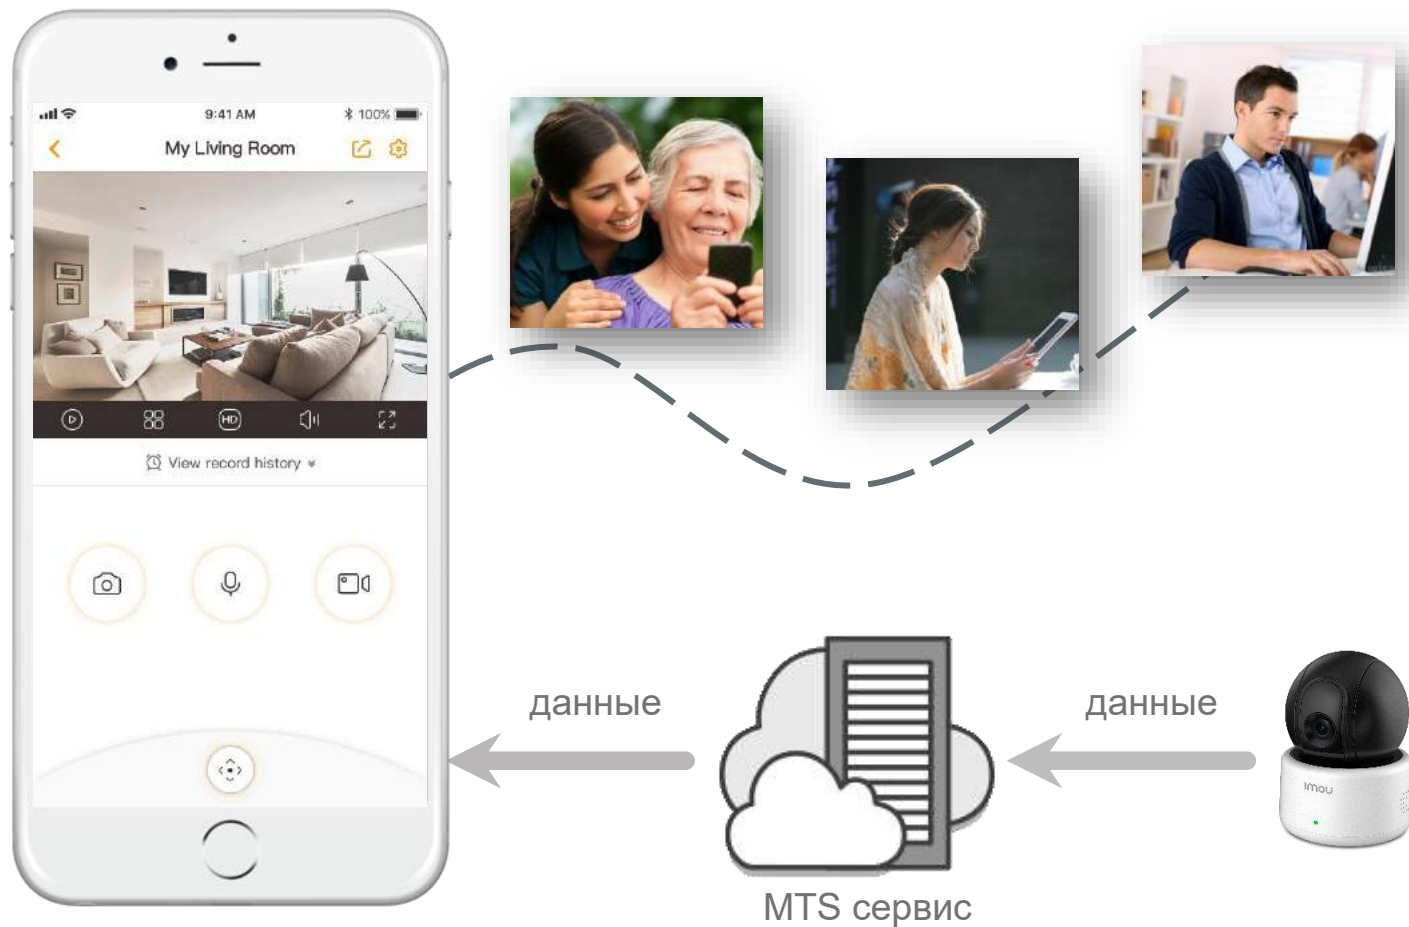

Особенности Imou Cloud

02

Система учётных записей пользователей

Глобальный аккаунт
Доступ в любое время, в
любом месте, в том числе
на другом устройстве

Возможность регистрации по
электронной почте
Учетная запись Imou
привязывается на ваш адрес
электронной почты

Вход в учетную запись
Facebook*
Сохраните данные
регистрации с другого
аккаунта, введите свой
идентификатор Facebook
для входа.

Устройство может быть
использовано на другой
учетной записи, члены
семьи также могут
смотреть видео в любое
время в любом месте

* Вход в учетную запись Facebook недоступен для приложения OEM

Особенности Imou Cloud

P2P Соединение

Простая настройка оборудования:

- Подключение кабеля питания
- Загрузка приложения Imou
- Сканирование QR кода и добавление устройства.

Особенности Imou Cloud

Потоковая передача мультимедиа

04

Media Transfer Streaming, как дополнительная услуга потоковой передачи P2P, дает пользователям возможность быстрой потоковой передачи.

Live view
Live share
Echo show