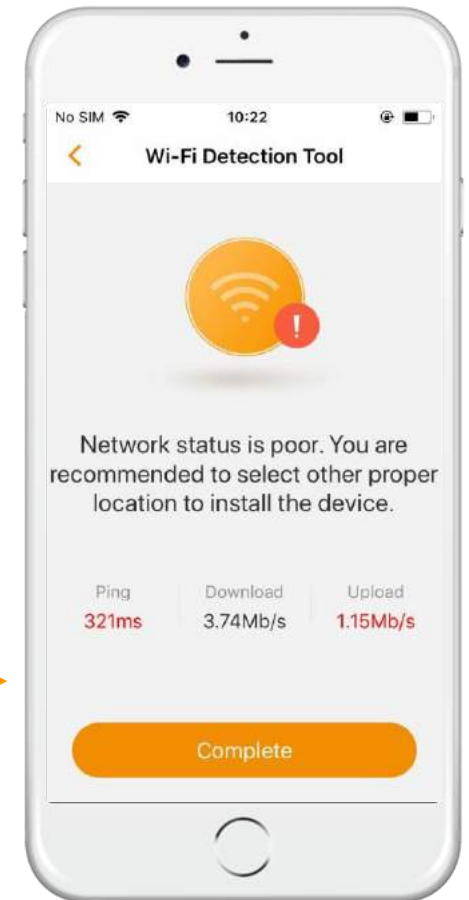

03. Imou Облачный сервис & приложение

Приложение IMOУ

LAN Live Tool

ФУНКЦИИ

LAN Live - это локальный инструмент, из Me-Tool-LAN Live вы можете транслировать устройства в той же локальной сети, даже если они находятся в автономном режиме или не находятся под вашей учетной записью.

Wi-Fi Detection Tool

С помощью Wi-Fi Detection Tool вы можете определить состояние Wi-Fi при добавлении устройства, узнать больше о состоянии сети и выбрать подходящее место для установки устройства.

Ping	Download	Upload
321ms	3.74Mb/s	1.15Mb/s

ФУНКЦИИ

Геозона (Доступно с V3.9.0)

Геозона - это удобная функция управления, основанная на изменениях, когда телефон входит и покидает выбранную область. Например, вы можете настроить, чтобы, находясь дома (в выбранной области), ваши устройства не отправляли уведомления о тревоге.