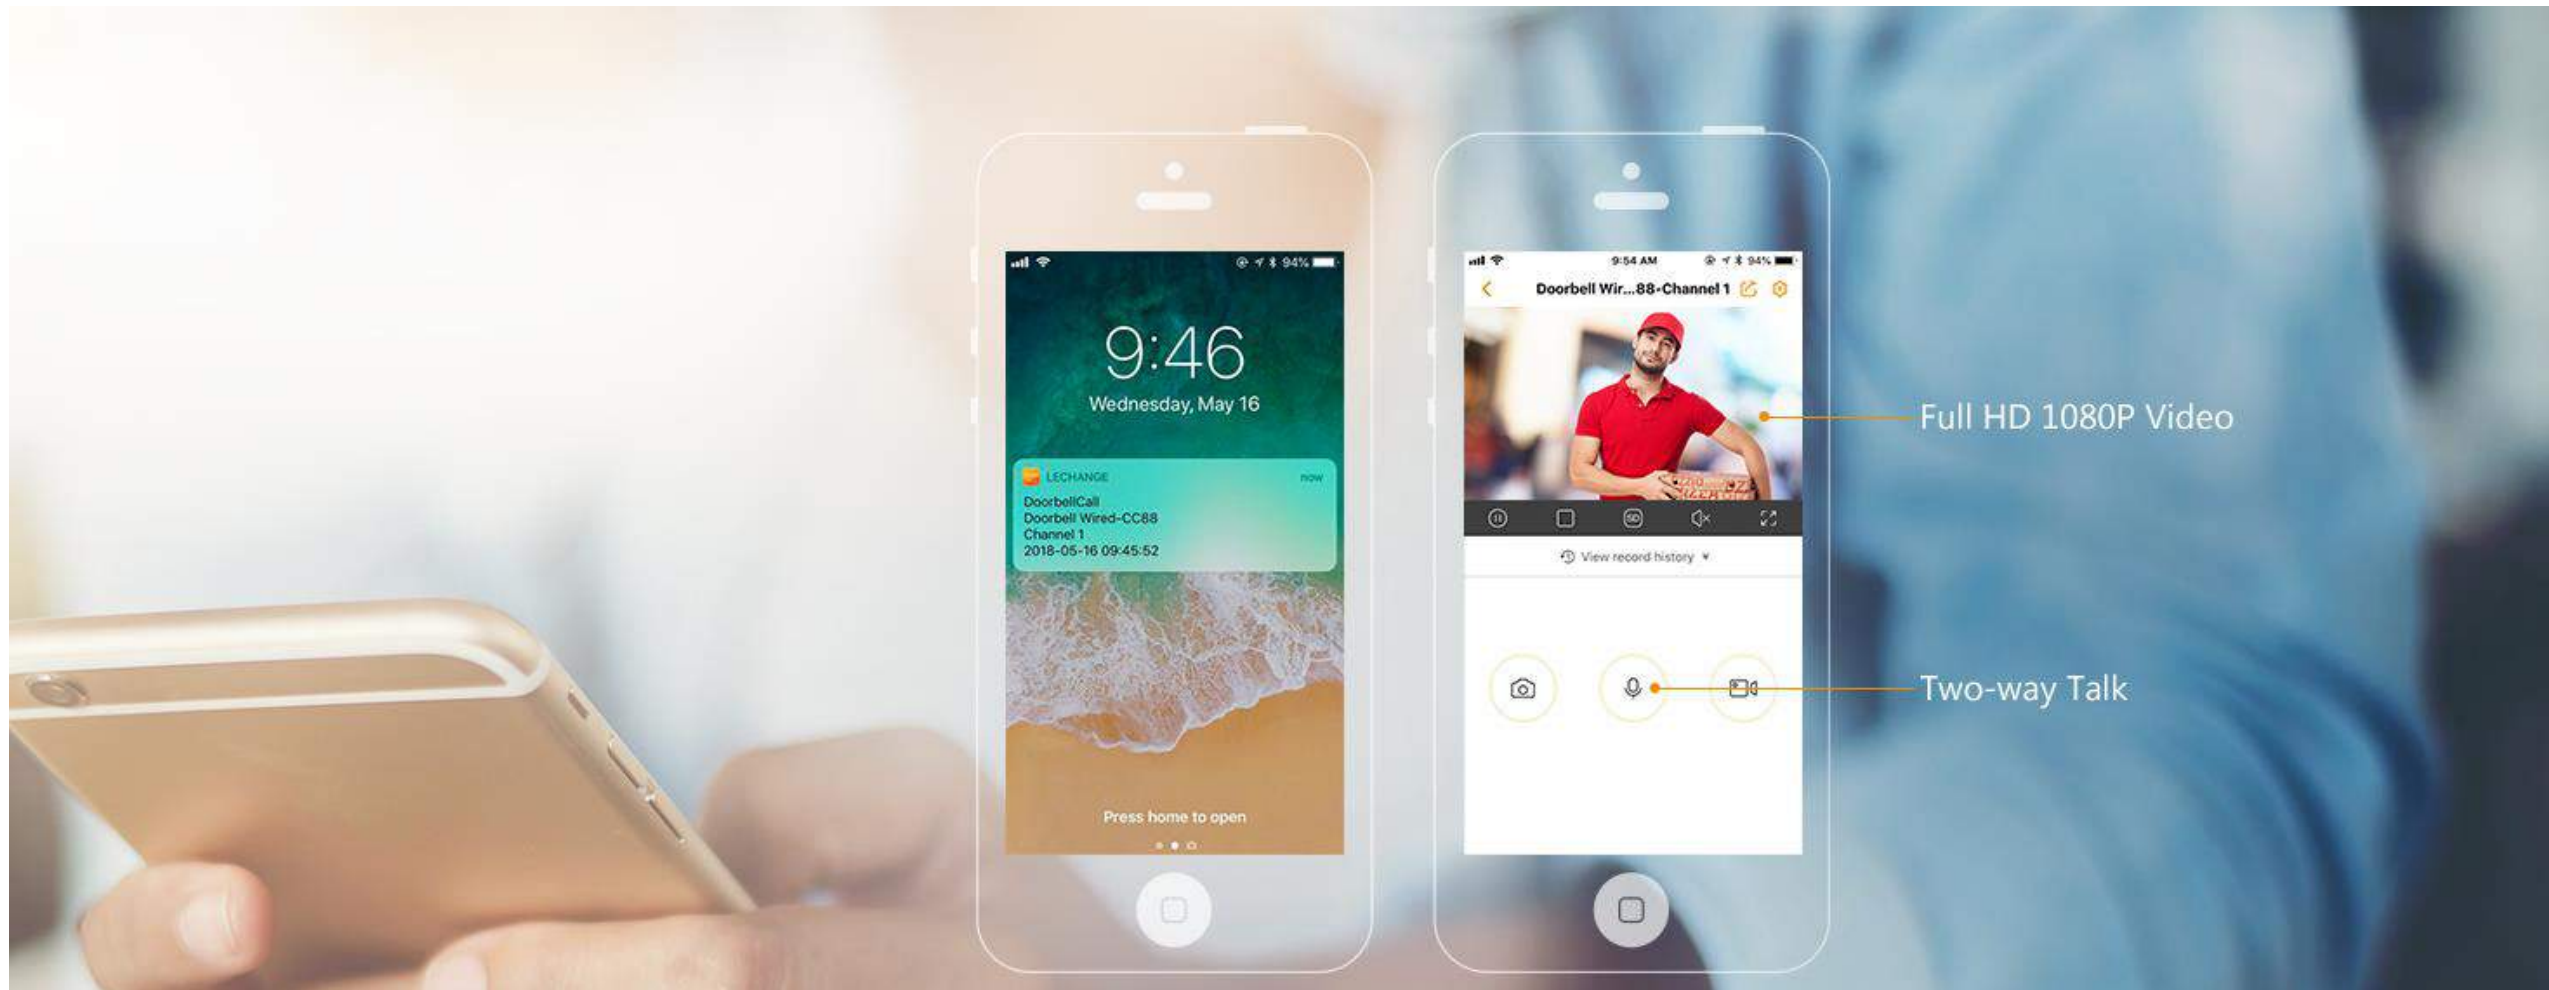

Cloud Service
Cloud talk, cloud storage

Wi-Fi Connection
IEEE802.11b/g/n(2.4GHz)

Вступление

Chime

Добавить на Wi-Fi Chime для дверные звонки Imou

Chime - это внутренний звонок Wi-Fi, который заменяет механический или электронный звонок. Он подключен к вашему домашнему Wi-Fi и связан с вашим дверным звонком Imou.

Как работает дверной звонок?

Вступление

- Когда PIR обнаруживает вторжение человека
- Мгновенное оповещение отправляется на ваш телефон
- Кто-то звонит в дверь
- Звонок приходит на ваш телефон

Ключевая
особенность

Скажи, кто у двери

С дверным звонком Imou вы можете видеть, слышать и разговаривать с кем-либо за дверь с помощью видео и аудио в реальном времени с помощью бесплатного приложения Imou в любое время и в любом месте.