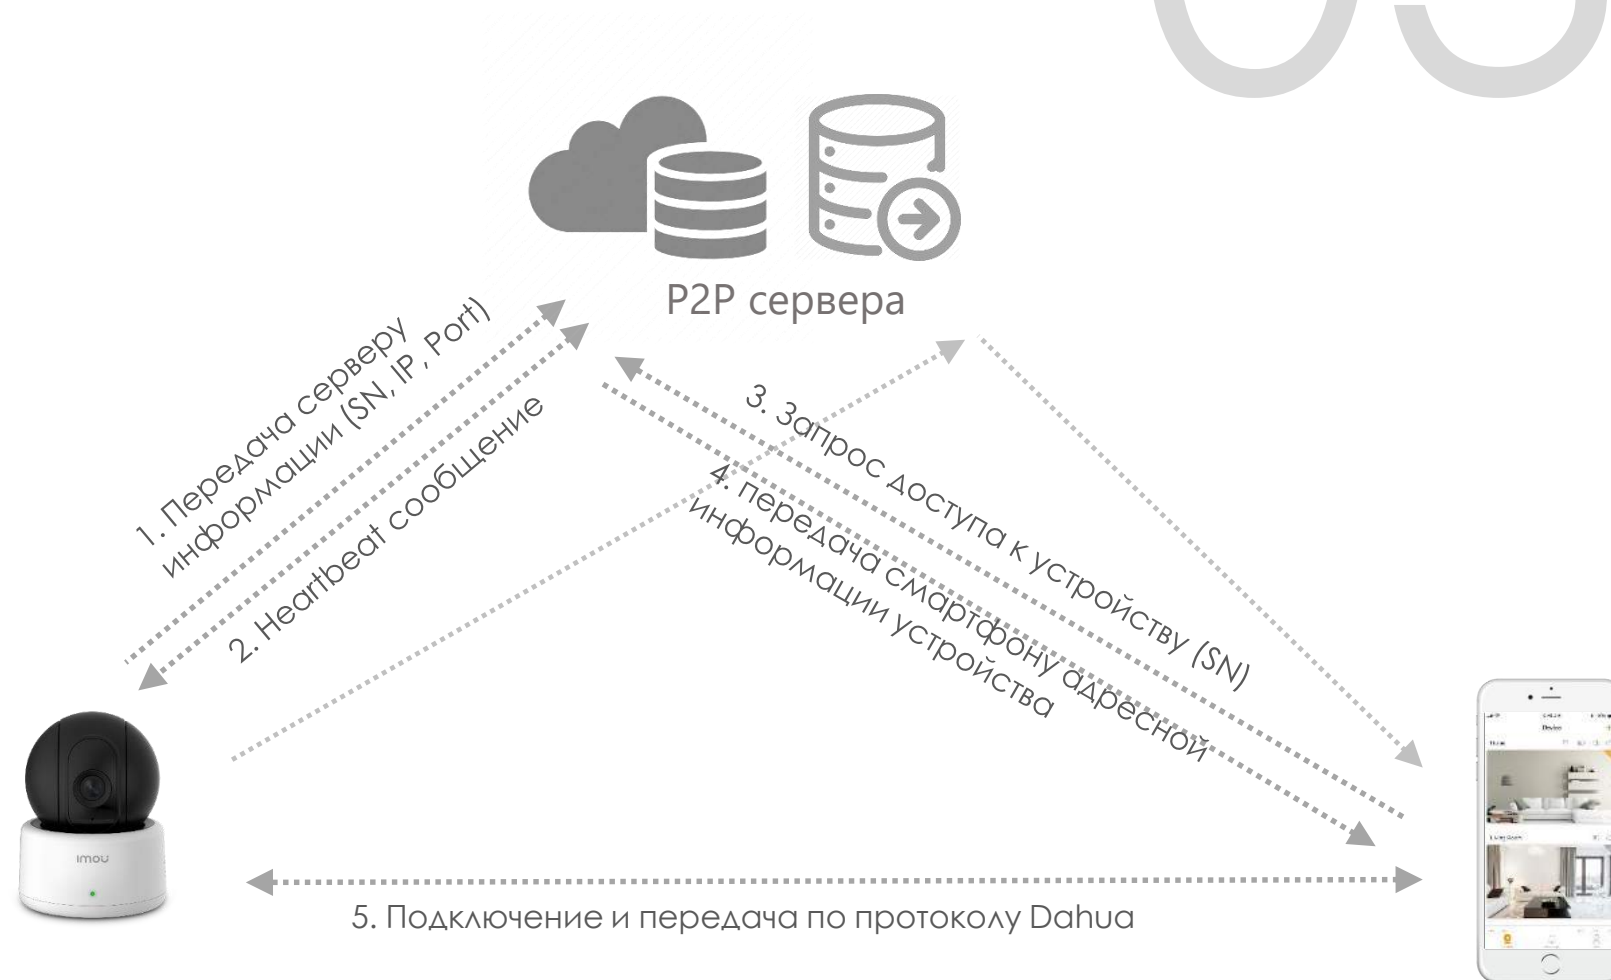

Особенности Imou Cloud

02

Система учётных записей пользователей

Глобальный аккаунт
Доступ в любое время, в
любом месте, в том числе
на другом устройстве

Возможность регистрации по
электронной почте
Учетная запись Imou
привязывается на ваш адрес
электронной почты

Вход в учетную запись
Facebook*
Сохраните данные
регистрации с другого
аккаунта, введите свой
идентификатор Facebook
для входа.

Устройство может быть
использовано на другой
учетной записи, члены
семьи также могут
смотреть видео в любое
время в любом месте

* Вход в учетную запись Facebook недоступен для приложения OEM

Особенности Imou Cloud

P2P Соединение

Простая настройка оборудования:

- Подключение кабеля питания
- Загрузка приложения Imou
- Сканирование QR кода и добавление устройства.