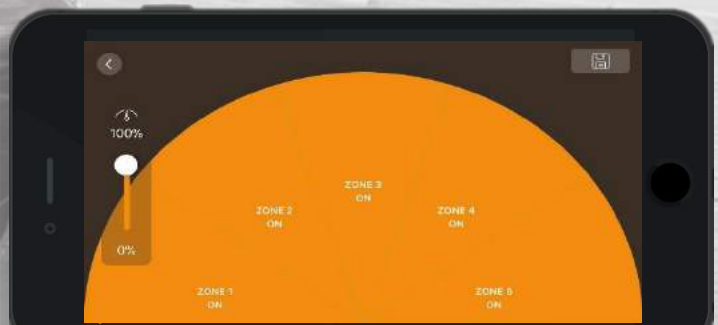

Ключевая
особенность

PIR Обнаружение

Imou Doorbell отправляет мгновенные оповещения на ваш смартфон, когда он обнаруживает движение. Вы можете установить зоны тревоги и расстояние в приложении Imou.