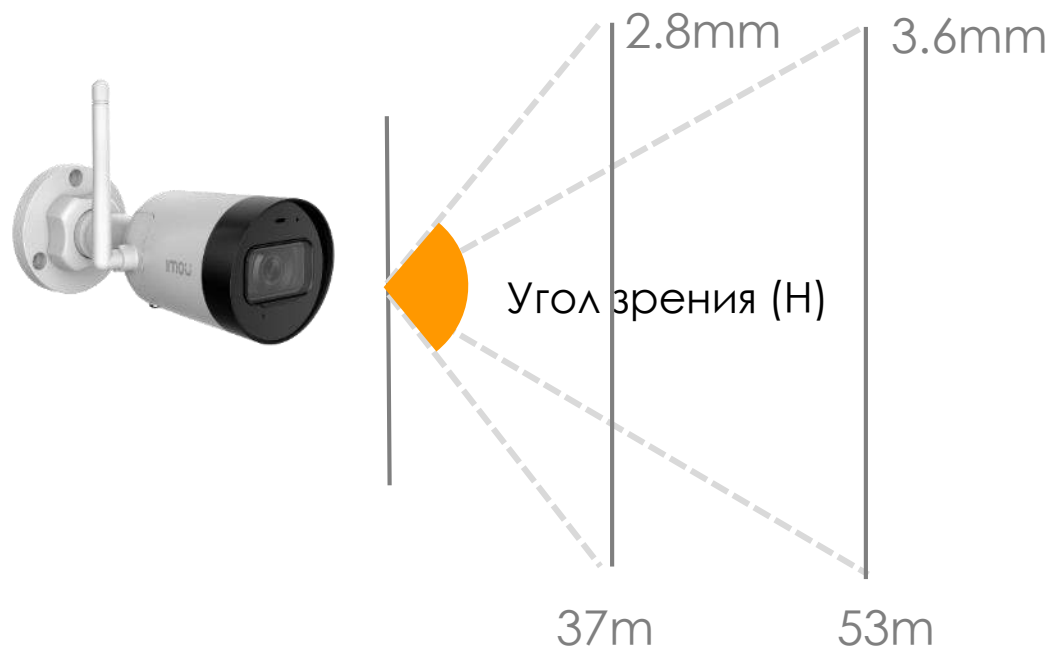

Ключевая
особенность

1080P Full HD И 4Мп QHD Video

Высококачественные сенсоры обеспечивают отличное качество записи

Ключевая
особенность

Два объектива отвечают различным потребностям

Цель: 2m, Высота установки: 3m, resolution: 1080P

2.8mm: 37m, 114.6° (H)

3.6mm: 53m, 87.5° (H)

Ключевая
особенность

Встроенный микрофон

Высококачественный микрофон четко улавливает звуки во время мониторинга.

Дистанция до 5м

imou

Ключевая
особенность