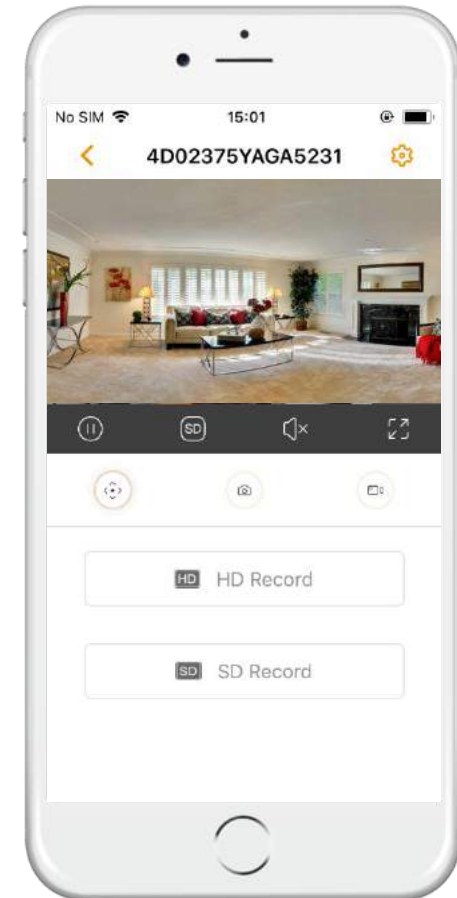

/
1080P
118°
10m
H.264
Two-way Audio
Нет
Да
100dB
2.4GHz (Dual Antenna)
Micro SD Card (up to 128GB), Cloud Storage
150 x 86 x 72mm

/
1080P
140°
Да
H.264
Two-way Audio
Да , Human detection
Да
110dB
2.4GHz
Only Cloud Storage
126 x 69 x 76mm

03. Imou Облачный сервис & приложение

Приложение IMOУ

LAN Live Tool

ФУНКЦИИ

LAN Live - это локальный инструмент, из Me-Tool-LAN Live вы можете транслировать устройства в той же локальной сети, даже если они находятся в автономном режиме или не находятся под вашей учетной записью.

Wi-Fi Detection Tool

С помощью Wi-Fi Detection Tool вы можете определить состояние Wi-Fi при добавлении устройства, узнать больше о состоянии сети и выбрать подходящее место для установки устройства.

Ping	Download	Upload
321ms	3.74Mb/s	1.15Mb/s