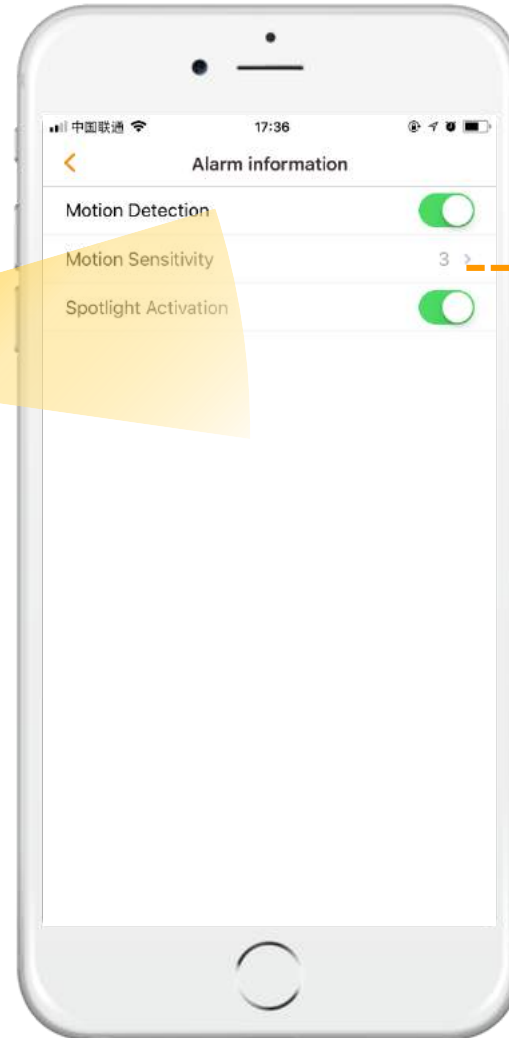

- PIR детектирует проникновение
- Включается прожектор.
- Активируется Сирена
- Приложение отправляет уведомление

! Эти шаги происходят одновременно

Ключевая
особенность

Точность тревог

PIR & Движение точно обнаруживает вторжение человека и отфильтровывает ложные тревоги, экономя место для записей.

Ключевая особенность

Информация о тревоге

Чувствительность детектора

Уровень чувствительности колеблется от 1 до 6, причем 6 - самый высокий уровень.

На уровне 1/2/3 работают PIR Detection и Motion Detection.