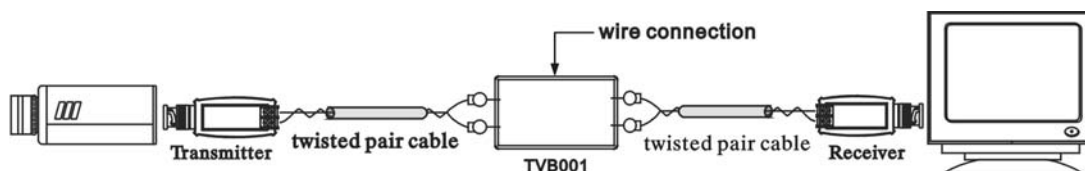

Основные параметры

ПАРАМЕТРЫ	CB001VH	TVB001
Кабель	Коаксиальный	Витая пара
Подключение кабеля	BNC разъем на BNC штекер	Коннектор UY
Размеры, мм	84x28x21 с кабелем 19смx2	35x25x20 с кабелем 12смx2