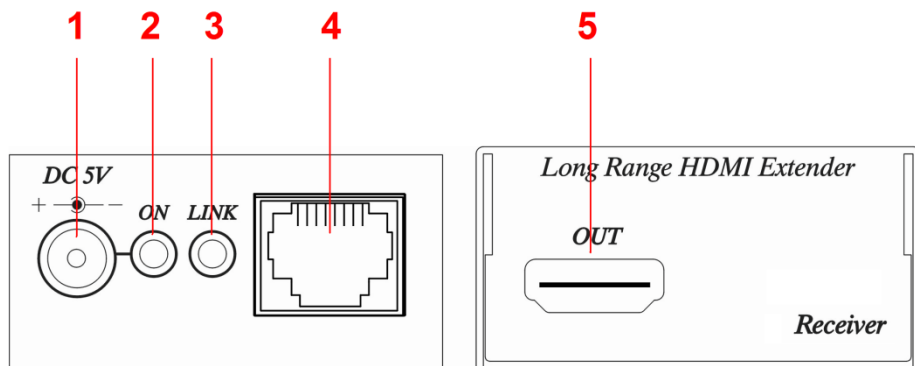

Внешний вид

Рис. 1 Вид спереди HE02ET/ HE02ER

Рис. 2 Вид сзади HE02ET/ HE02ER

Разъемы и индикаторы

Рис.3 Разъемы передатчика HE02ET

Рис.4 Разъемы передатчика HE02ER

- 1 – Разъем подключения внешнего блока питания
- 2 – индикатор наличия питания
- 3 – индикатор передачи сигнала
- 4 – разъем подключения кабеля витой пары
- 5 – разъем подключения источника HDMI-сигнала (HE02ET)/ устройства отображения (монитора) (HE02ER)

Схема подключения.

Рис. 5 Схема подключения HE02E

Внимание

- При подключении через настенные розетки расстояние передачи составляет 100м (с учетом длины HDMI-кабелей, каждый из которых не должен быть длиннее 5м);
- Данный комплект не является IP-устройством. Не используйте его для подключения сетевого оборудования;
- Соединительные кабели должны прокладываться на достаточном удалении от высоковольтного оборудования, источников микро- и радиоволн.