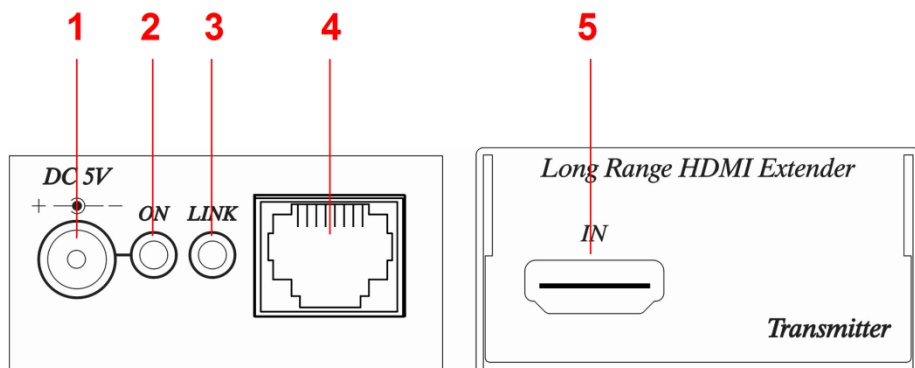

Внешний вид

Рис. 1 Вид спереди HE02ET/ HE02ER

Рис. 2 Вид сзади HE02ET/ HE02ER

Разъемы и индикаторы

Рис.3 Разъемы передатчика HE02ET

Рис.4 Разъемы передатчика HE02ER

- 1 – Разъем подключения внешнего блока питания
- 2 – индикатор наличия питания
- 3 – индикатор передачи сигнала
- 4 – разъем подключения кабеля витой пары
- 5 – разъем подключения источника HDMI-сигнала (HE02ET)/ устройства отображения (монитора) (HE02ER)

Схема подключения.

Рис. 5 Схема подключения HE02E

Внимание

- При подключении через настенные розетки расстояние передачи составляет 100м (с учетом длины HDMI-кабелей, каждый из которых не должен быть длиннее 5м);
- Данный комплект не является IP-устройством. Не используйте его для подключения сетевого оборудования;
- Соединительные кабели должны прокладываться на достаточном удалении от высоковольтного оборудования, источников микро- и радиоволн.