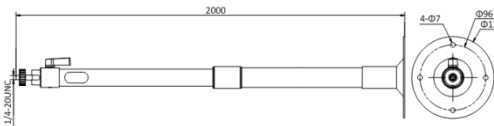

Размеры

Внимание

- Кронштейн должен быть установлен на плоскую поверхность стены
- Водонепроницаемая резиновая прокладка в комплекте
- Стена, на которую устанавливается кронштейн, должна выдерживать вес предполагаемой камеры и аксессуаров в трехкратном размере
- Максимальная грузоподъемность кронштейна – 2кг

Спецификации

Модель	DS-1297ZJ
Описание	Подвесной кронштейн
Цвет	Белый Ник
Материал	Алюминиевый сплав
Размеры	Ø 120 × 2000мм
Вес (нетто)	1,035кг
Максимальное удлинение	1200 – 2000мм

*Изображения и спецификации могут быть изменены без дополнительного уведомления.