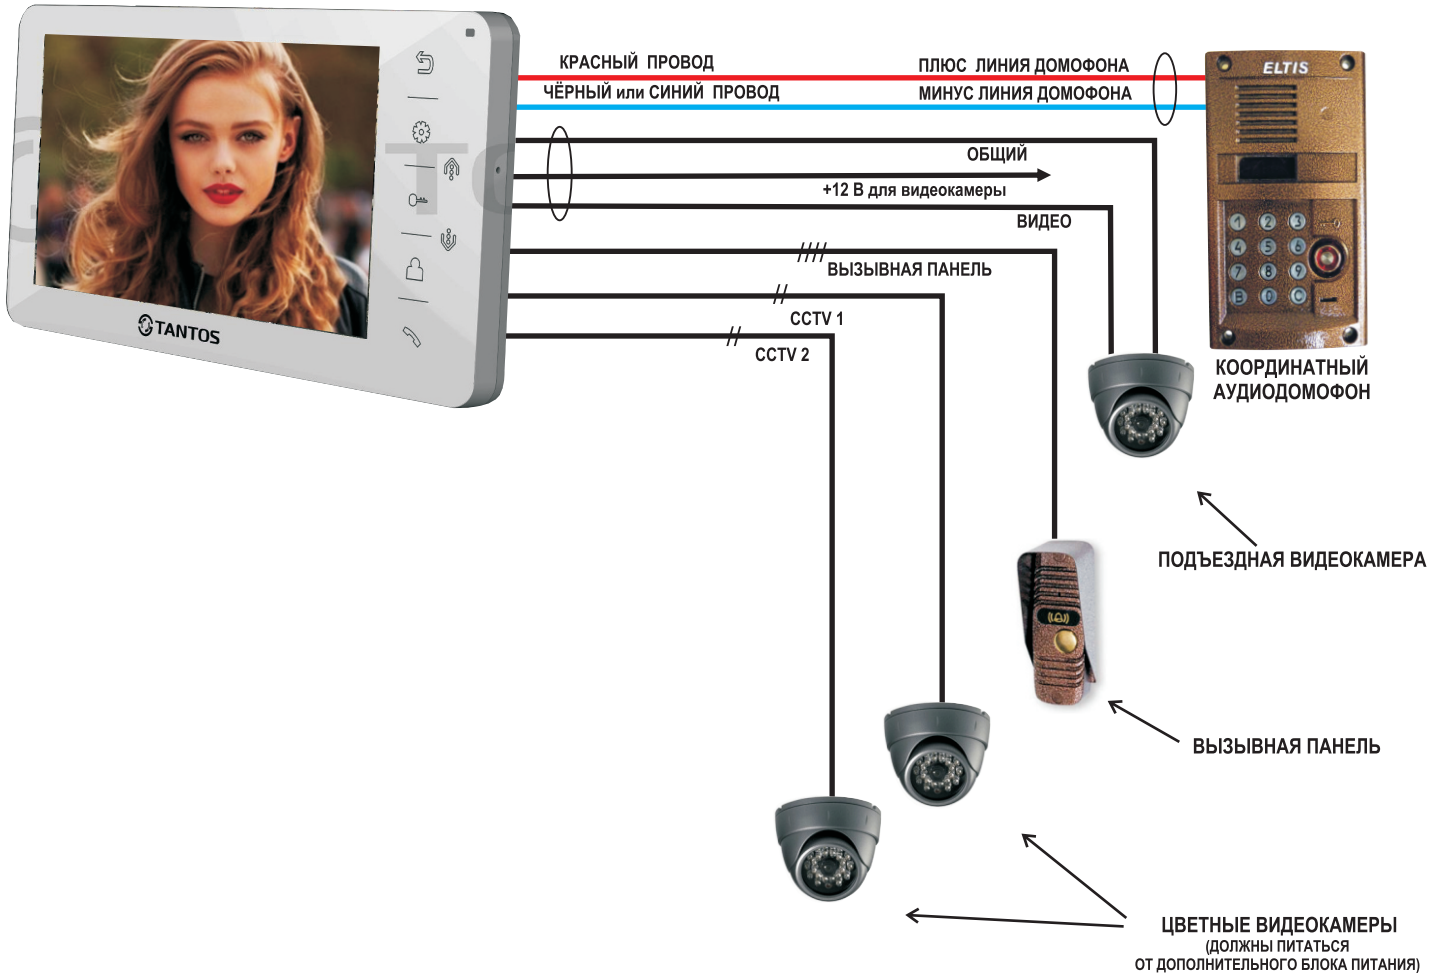

ЦВЕТНОЙ МОНИТОР ВИДЕОДОМОФОНА TANTOS Amelie HD VZ (КООРДИНАТНЫЙ)

ЦВЕТНОЙ 7" HD монитор видеодомофона TANTOS Amelie HD VZ предназначен для полнофункциональной работы с подъездным координатным аудиодомофоном типа "Элтис", "Цифрал", "Метаком", "ВИЗИТ" и др.
На первый вход подключается только подъездная видеочкама. Остальные входы монитора работают в штатном режиме.

СХЕМА ПОДКЛЮЧЕНИЯ

РАЗЪЕМЫ ВХОДОВ: