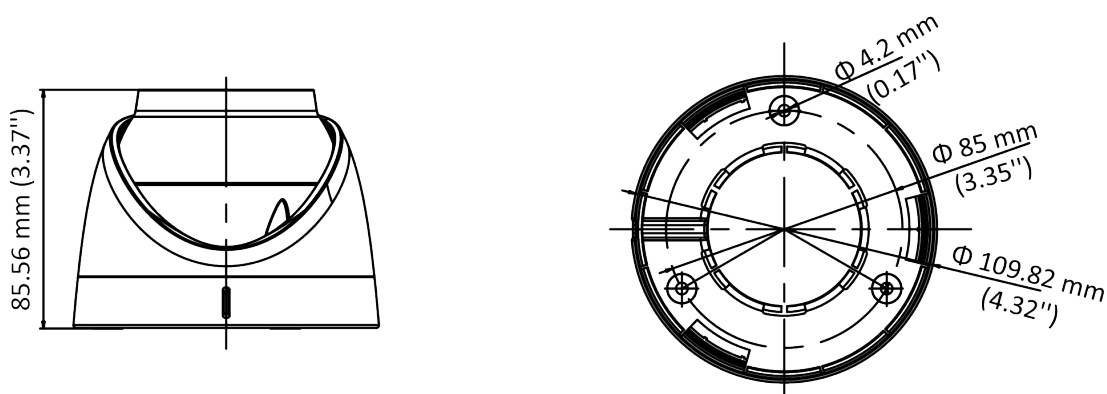

Основное	
Рабочие условия	От -40 до +60 °С, влажность 90 % или меньше (без конденсата)
Питание	DC 12 В ± 25 % * Рекомендуется использовать отдельный адаптер питания для каждой камеры.
Потребляемая мощность	Макс. 3.5 Вт
Уровень защиты	IP67
Материал	Основная часть: металл Внутренний корпус: пластик
Диапазон подсветки белым светом	До 20 м
Связь	HIKVISION-C
Размеры	109.82 × 85.56 мм (4.32 × 3.37")
Масса	Приблиз. 350 г

Доступные модели

DS-2CE72HFT-F28

Размеры (ед. изм.: мм (дюймы))