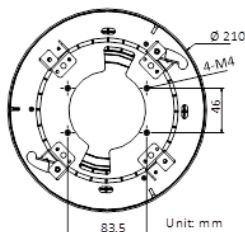

Размеры

Внимание

- Кронштейн должен быть установлен на плоской поверхности стены
- Стена, на которую устанавливается кронштейн, должна выдерживать вес предполагаемой камеры и аксессуаров в трехкратном размере
- Максимальная грузоподъемность кронштейна – 3кг

Спецификации

Модель	DS-1227ZJ-PT6
Описание	Внутрипотолочный кронштейн
Цвет	Белый Ник
Назначение	Купольные камеры
Материал	Пластик / металл
Размеры	Ø 210 × 79.3 мм
Вес	520 г

*Изображения и спецификации могут быть изменены без дополнительного уведомления.