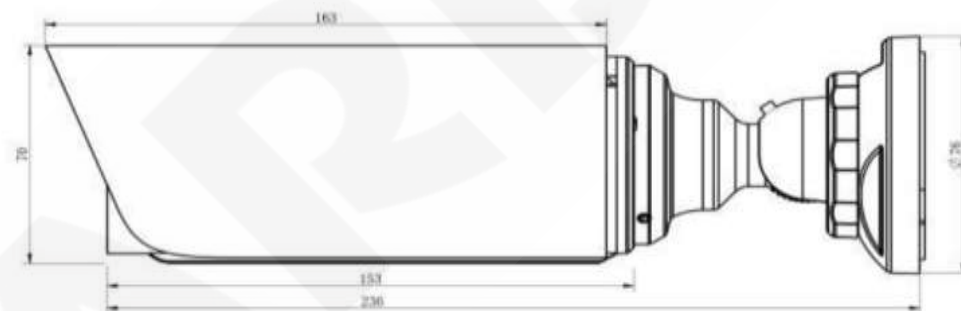

2. Комплект поставки.

2.1 IP-камера (с установленным объективом)	1 шт.
2.2 Компакт-диск (с документацией и ПО)	1 шт.
2.3 Упаковочная тара	1 шт.
2.4 Набор для монтажа	1 шт.

3. Назначение.

IP-камера SV3215RZ2 предназначена для записи с разрешением до 5 Мп в форматах H.265, H.264 и MJPEG.

4. Устройство и принцип работы.

Компактная уличная IP-камера SV3215RZ2 надежна в эксплуатации и одновременно элементарна в монтаже. Даже при очень низких температурах камера работает безотказно, неизменно формируя видео первоклассного качества. Высокочувствительная 5 Мп матрица в сочетании с механическим ИК-фильтром, встроенной ИК-подсветкой и функцией расширения динамического диапазона позволяют вести мониторинг круглосуточно: при ярком свете днем, в сумерках и даже в полной темноте ночью. SV3215RZ2 использует экономичный способ питания по технологии PoE и эффективный формат кодирования видео H.265. SV3215RZ2 – это удобная и выгодная модель для работы на объектах со сложными условиями эксплуатации и высокими требованиями к качеству видеоизображения, например, на промышленных и складских территориях, автозаправочных станциях, паркингах и др..

5. Установка.

ВНИМАНИЕ! В случае установки видеокamеры на токопроводящую поверхность, во избежание попадания постороннего напряжения на корпус видеокamеры, эта поверхность должна быть заземлена!

6. Габаритный чертеж

7. Сертификация

Сертификат соответствия № ЕАЭС RU С-RU.АН03.В.00245/19
Срок действия с 26.08.2019 по 28.08.2024 г.

8. Утилизация

Изделие утилизировать как бытовую технику согласно правилам установленными органами самоуправления региона утилизации.

9. Гарантийные обязательства

Гарантийные обязательства представлены на сайте по ссылке:
<http://www.beward.ru/contact/service/>