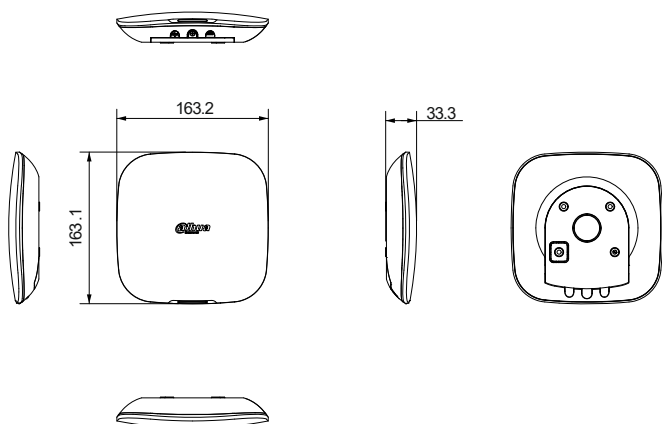

Размеры (мм)