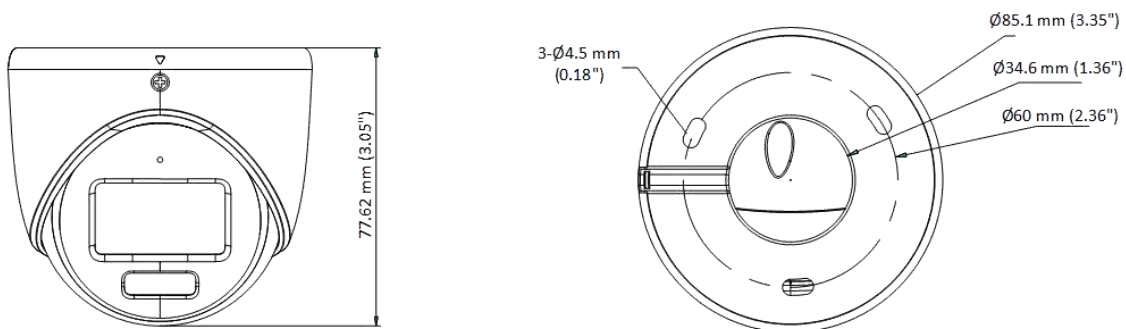

▪ **Размеры (ед. изм.: мм (дюймы))**

- **Аксессуары**
- **Опционально**

DS-1272ZJ-110-TRS Кронштейн для установки на стену	DS-1275ZJ-SUS Кронштейн для установки на столб (стойку)	DS-1280ZJ-XS Монтажная коробка	DS-1276ZJ-SUS Кронштейн для установки на угол

▪ **Доступные модели**

DS-2CE70DF3T-MFS