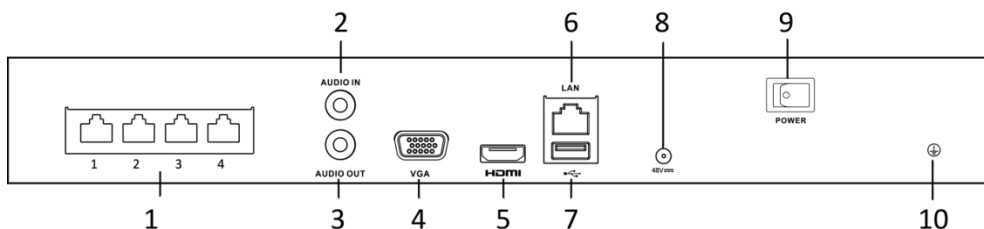

Интерфейсы задней панели

Цифра	Наименование	Цифра	Наименование
1	PoE интерфейсы	6	LAN
2	Аудиовход	7	USB
3	Аудиовыход	8	Источник питания
4	LAN	9	Вкл./ Выкл.
5	HDMI	10	Заземление

*Изображения и спецификации могут быть изменены без дополнительного уведомления.

*За подробной информацией обращайтесь к вашему персональному менеджеру