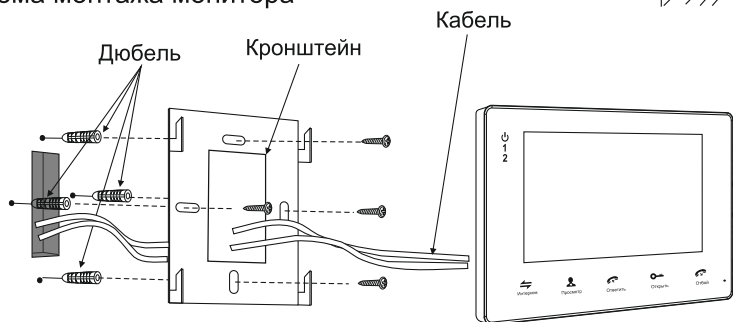

МОНТАЖ

Выберите место для установки монитора с учетом рекомендаций приведенных на рисунке. **⚠ Внимание:**

- Перед установкой убедитесь в том, что питание устройства выключено
- Выполнять установку допускается только квалифицированному персоналу. Не допускайте падения, ударов и сильной тряски оборудования, это может его повредить
- Не устанавливайте монитор в непосредственной близости от источников электромагнитного излучения
- Настоятельно рекомендуем, устанавливать монитор на расстоянии не менее 30 см от электрических линий

Схема монтажа монитора

3

ПОДКЛЮЧЕНИЕ

ИНТЕРКОМ

4

ЭКРАННОЕ МЕНЮ

В режиме ожидания нажатие на кнопку "⚙️" запускает главное меню, как показано на рисунке ниже. Перемещение по меню для модели осуществляется перемещением джойстика вверх / вниз