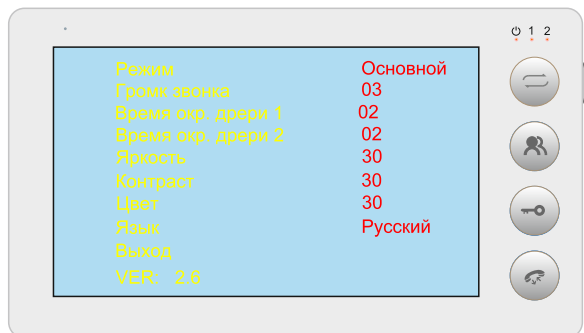

Схема монтажа монитора

3

ПОДКЛЮЧЕНИЕ

ИНТЕРКОМ

4

ЭКРАННОЕ МЕНЮ

В режиме ожидания нажатие на кнопку "⚙️" запускает главное меню, как показано на рисунке ниже. Перемещение по меню для модели осуществляется перемещением джойстика вверх / вниз

[Режим]: В меню настройки системы выберите режим "Основной" или "Дополн"

Внимание: вызывные панели подключаются к основному монитору

[Громкость звонка]: В меню настройки системы установите громкость звонка