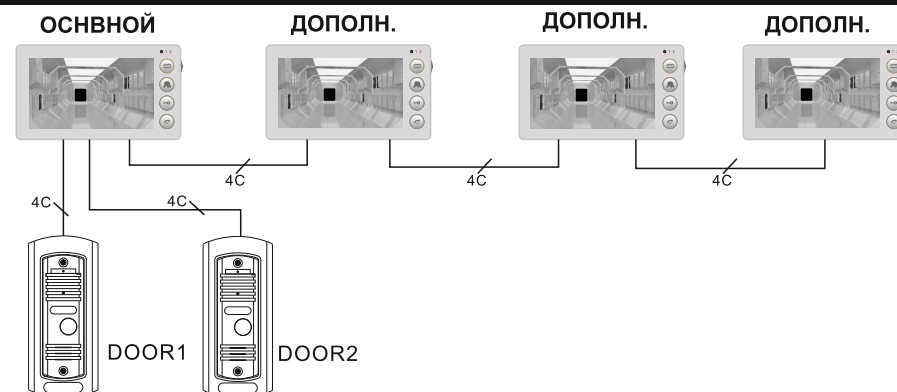

Схема монтажа монитора

3

ПОДКЛЮЧЕНИЕ

ИНТЕРКОМ

4

ЭКРАННОЕ МЕНЮ

В режиме ожидания нажатие на кнопку "⚙️" запускает главное меню, как показано на рисунке ниже. Перемещение по меню для модели осуществляется перемещением джойстика вверх / вниз

[Режим]: В меню настройки системы выберите режим "Основной" или "Дополн"

Внимание: вызывные панели подключаются к основному монитору

[Громкость звонка]: В меню настройки системы установите громкость звонка