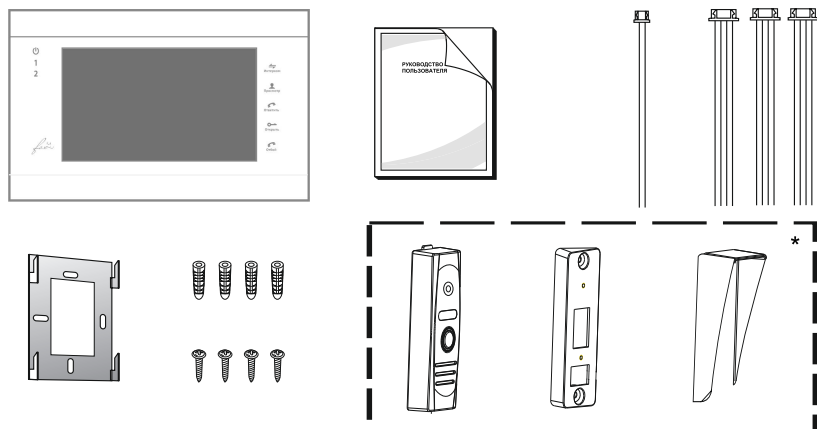

ВАРИАНТЫ МОНИТОРОВ

Примечание: Ниже приведены возможные модели мониторов, обращаем Ваше внимание, что расположение элементов управления и возможности устройств могут различаться в зависимости от модели.

FX-VD5N (ОНИКС 5)

FX-VD7N (ЯНТАРЬ 7)

FX-VD7S (АГАТ 7)

КОМПЛЕКТАЦИЯ

Внимание:

* вызывная панель FOX FX-CP7 входит только в состав комплектов: FOX FX-VD5N KIT, FOX FX-VD7N KIT и FOX FX-VD7S KIT

- Видеодомофон 1 шт
- Дюбель пластиковый 4 шт
- Шуруп 4 шт
- Кронштейн 1 шт
- Кабель 4-х контактный 2 шт
- Кабель 4-х контактный 1 шт
- Кабель 2-х контактный 1 шт
- Руководство пользователя 1 шт
- Гарантийный талон 1 шт
- Вызывная панель FOX FX-CP7* 1 шт (в исполнении KIT)
- Монтажный уголок для вызывной панели * 1 шт (в исполнении KIT)
- Козырек для вызывной панели* 1 шт (в исполнении KIT)