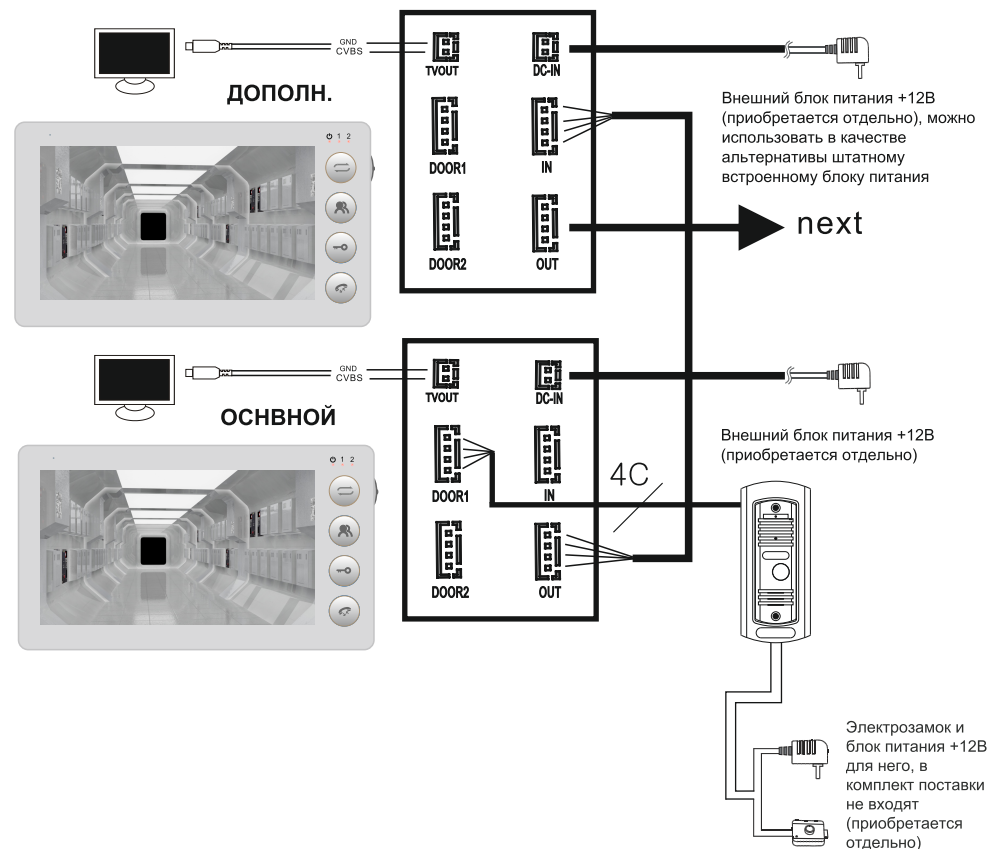

ОПИСАНИЕ ОСНОВНЫХ ФУНКЦИЙ

1		Индикатор питания
2	1	Индикатор работы 1 панели
3	2	Индикатор работы 2 панели
4		Интерком
5		Просмотр панелей 1 и 2
6		Открыть замок
7		Начать / Окончить диалог
8		Действие вверх / увеличить
9		1: В режиме ожидания, настройка параметров 2: В режиме просмотра, настройка дисплея
10		Действие вниз / уменьшить

МОНТАЖ

Выберите место для установки монитора с учетом рекомендаций приведенных на рисунке. **⚠ Внимание:**

- Перед установкой убедитесь в том, что питание устройства выключено
- Выполнять установку допускается только квалифицированному персоналу. Не допускайте падения, ударов и сильной тряски оборудования, это может его повредить
- Не устанавливайте монитор в непосредственной близости от источников электромагнитного излучения
- Настоятельно рекомендуем, устанавливать монитор на расстоянии не менее 30 см от электрических линий

Схема монтажа монитора

3

ПОДКЛЮЧЕНИЕ

ИНТЕРКОМ

4

ЭКРАННОЕ МЕНЮ

В режиме ожидания нажатие на кнопку "⚙️" запускает главное меню, как показано на рисунке ниже. Перемещение по меню для модели осуществляется перемещением джойстика вверх / вниз

[Режим]: В меню настройки системы выберите режим "Основной" или "Дополн"

Внимание: вызывные панели подключаются к основному монитору

[Громкость звонка]: В меню настройки системы установите громкость звонка