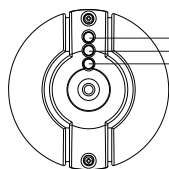

ШАГ 2

Настройка чувствительности

ШАГ 7

ИНДИКАТОРЫ
ЗЕЛЕНЬИЙ = Низкая частота
ОРАНЖЕВЫЙ = Высокая частота
КРАСНЫЙ = Тревога

общая информация

Этот тестер был разработан специально для тестирования BreakGlass детекторов.

Путем имитации звука бьющегося стекла Breakglass Тестер обеспечивает возможность настройки чувствительности извещателей Breakglass, обеспечивая хорошую точность настройки.

Гарантия

Этот продукт продается в соответствии с нашими стандартными условиями гарантии от дефектов изготовления сроком на 2 года. В интересах непрерывного улучшения качества, обслуживания клиентов и дизайна Pyronix LTD оставляет за собой право изменять технические характеристики без предварительного уведомления.