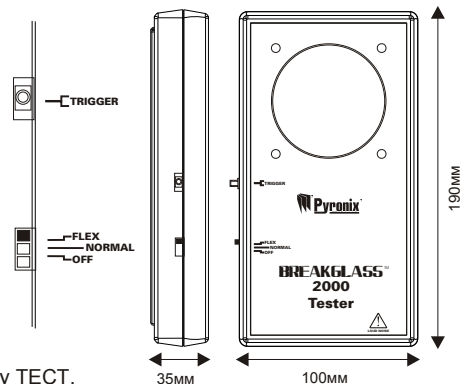

ШАГ 1

ШАГ 2

Настройка чувствительности

ШАГ 7

**ИНДИКАТОРЫ**  
ЗЕЛЕНЬИЙ = Низкая частота  
ОРАНЖЕВЫЙ = Высокая частота  
КРАСНЫЙ = Тревога