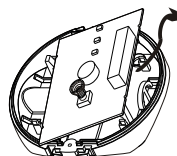

Переключатели

OFF - Тестер выключен.

NORMAL - Режим настройки

FLEX - Режим проверки настройки извещателя

TRIGGER - Включает имитатор звука, взводит тестер для проверки сработки (тревоги).

Процедура тестирования

шаг 1 - Открыть извещатель и установить перемычку ТЕСТ.

шаг 2 - Установить чувствительность на минимум.

шаг 3 - Расположить тестер около проверяемого окна.

шаг 4 - Установить переключатель тестера в Flex режим.

шаг 5 - Взвести тестер кнопкой Trigger.

шаг 6 - Ударом руки по стеклу имитировать разбитие.

шаг 7 - Когда тестер воспроизведет разбитие стекла, индикаторы будут включаться в порядке указывающем на хорошую активацию:

Зеленый, оранжевый и последним красный.

шаг 8 - При необходимости подстройте чувствительность. (после регулировки повторите тест).

шаг 9 - Закройте корпус извещателя.

шаг 10 -Для дополнительной информации смотрите инструкцию извещателя.

Спецификация

Питание: Батарея 9V

Количество тестов: > 2000+

Симуляция звука разбития листового стекла

Рабочая температура: -10C0 to 40C0

Температура хранения: -20C0 to 60C0

The Breakglass tester produces loud sounds, always direct the tester away from the ear when in use.

ШАГ 1

ШАГ 2

Настройка чувствительности

ШАГ 7

ИНДИКАТОРЫ
ЗЕЛЕНЬИЙ = Низкая частота
ОРАНЖЕВЫЙ = Высокая частота
КРАСНЫЙ = Тревога

общая информация

Этот тестер был разработан специально для тестирования BreakGlass детекторов.

Путем имитации звука бьющегося стекла Breakglass Тестер обеспечивает возможность настройки чувствительности извещателей Breakglass, обеспечивая хорошую точность настройки.

Гарантия