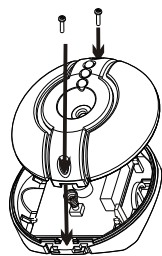

ШАГ 1

ШАГ 2

Настройка чувствительности

ШАГ 7

**ИНДИКАТОРЫ**  
ЗЕЛЕНЬИЙ = Низкая частота  
ОРАНЖЕВЫЙ = Высокая частота  
КРАСНЫЙ = Тревога