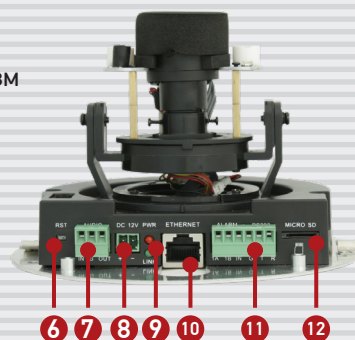

1. 6 - Сброс настроек
2. 7 - Аудио вход/выход
3. 8 - Разъем питания
4. 9 - Индикация питания и сетевого подключения
5. 10 - Сетевой разъем
6. 11 - Тревожные вход/выход
7. 12 - Слот карты памяти MicroSD/SDHC