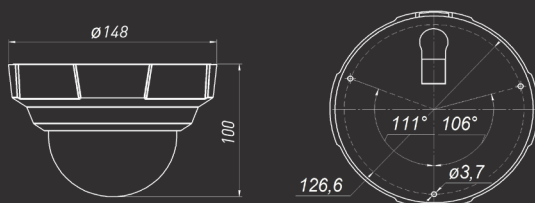

* Источник питания в комплект поставки не входит и приобретается отдельно.

Внимание! При покупке изделия проверяйте комплектацию и отсутствие механических повреждений. Характеристики изделия могут быть изменены без предварительного уведомления.