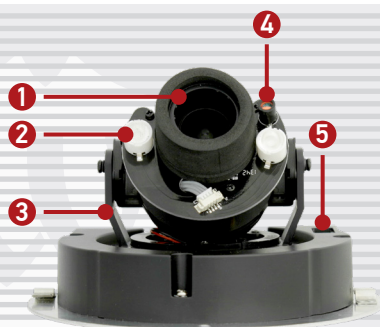

NK55630D12

Купольная камера с 2 Мп сенсором и моторизованным объективом

- Одновременное кодирование: H.264/MJPEG
- До 25 кадров в секунду при разрешении 1920x1080
- Моторизованный объектив 2.7 -12 мм с АРД
- Расширенный динамический диапазон с цифровой обработкой сигнала
- Режим “День/Ночь” и электромеханический ИК-фильтр
- ИК-подсветка до 25 метров (поддержка Smart IR)
- Встроенный микрофон, аудиовыход (дуплекс)
- Многозонный детектор движения
- Поддержка 2D/3D NR
- Поддержка технологии PoE
- Модуль захвата лиц с возможностью отправки файла на внешний сервис алгоритмов распознавания

IP-КАМЕРА NK55630D12 ПОЗВОЛЯЕТ ОРГАНИЗОВАТЬ НАДЕЖНУЮ СИСТЕМУ ВИДЕОНАБЛЮДЕНИЯ, КАК ДОМА, ТАКИ В ОФИСЕ. ОСНАЩЕНА 2-МЕГАПИКСЕЛЬНЫМ СЕНСОРОМ, ИК-ПОДСВЕТКОЙ И УПРАВЛЯЕМЫМ МОТОРИЗОВАННЫМ ОБЪЕКТИВОМ, КОТОРЫЙ ПОЗВОЛЯЕТ НАСТРАИВАТЬ ФОКУС И УГОЛ ОБЗОРА КАМЕРЫ УДАЛЕННО.