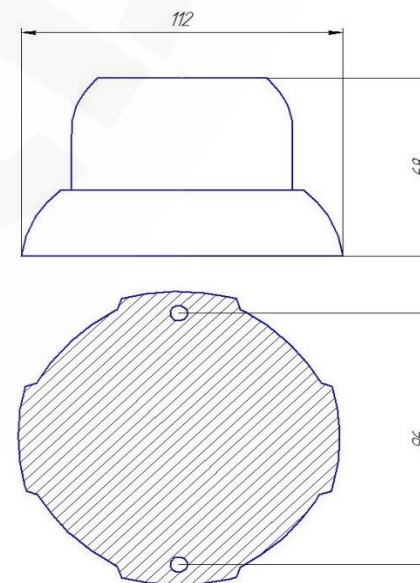

2. Комплект поставки.

2.1 Видеокамера	1 шт.
2.2 Объектив (3,6 мм)	1 шт.
2.3 Комплект крепежа	1 шт.
2.4 Упаковочная тара	1 шт.

3. Назначение.

Аналоговая камера М-С30VD34 предназначена для записи с разрешением до 650 ТВЛ в видеостандарте PAL

4. Устройство и принцип работы.

Уличная камера М-С30VD34 с ИК-подсветкой и механическим ИК-фильтром предназначена для организации круглосуточного уличного видеонаблюдения. 1.3-мегапиксельная КМОП-матрица Exmor™ отличается высокой чувствительностью и качеством видеосъемки с правильной цветопередачей в дневном режиме. Ночью мощная ИК-подсветка с дальностью освещения до 15 м обеспечивают эффективный обзор территории. Аналоговая видеокамера М-С30VD34 отличается возможностью комфортной и безопасной настройки параметров благодаря поддержке интерфейса UTC.

5. Установка.

ВНИМАНИЕ! В случае установки видеокамеры на токопроводящую поверхность, во избежание попадания постороннего напряжения на корпус видеокамеры, эта поверхность должна быть заземлена!

6. Габаритный чертеж

7. Сертификация

Сертификат соответствия ТС № RU Д-RU.АЛ16.В.54767
Срок действия с 26.09.2016 по 25.09.2019 г.

8. Утилизация

Изделие утилизировать как бытовую технику согласно правилам установленными органами самоуправления региона утилизации.

9. Гарантийные обязательства

Гарантийные обязательства представлены на сайте по ссылке:
<http://www.beward.ru/contact/service/>