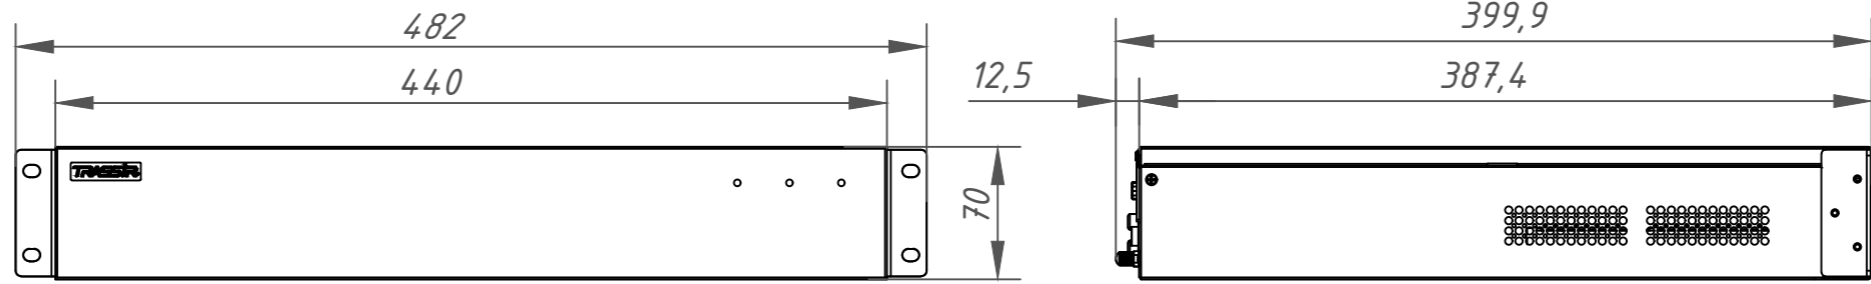

Перв. примеч.
Справ. №

Подп. дата
Инв. № дубл.
Взам. инв. №
Подп. и дата
Инв. № подл.

Изм.	Лист	№ докум.	Подп.	Дата	DuoStation AnyIP 16-16P 243-1-564478	Лит.	Масса	Масштаб
Разраб.		Ашихин	<i>Ашихин</i>	11.19			5	1:4
Пров.		Рыбкин	<i>Рыбкин</i>	11.19				
						Лист	Листов	1
Н. контр.		Рыбкин	<i>Рыбкин</i>	11.19				