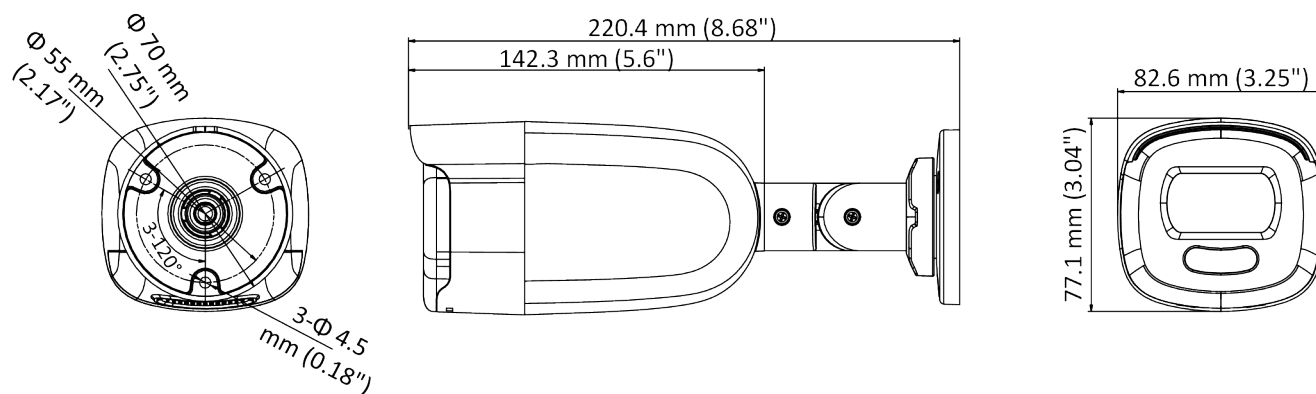

Основное	
Рабочие условия	От -40 до +60 °С, влажность 90 % или меньше (без конденсата)
Питание	DC 12 В ± 25 % <i>* Рекомендуется использовать отдельный адаптер питания для каждой камеры.</i>
Потребляемая мощность	Макс. 4.9 Вт
Уровень защиты	IP67
Материал	Металл
Диапазон подсветки белым светом	До 40 м
Связь	HIKVISION-C
Размеры	82.6 × 77.1 × 220.4 мм (3.25 × 3.04 × 8.68")
Масса	Приблиз. 565 г

Доступные модели

DS-2CE12HFT-F28

Размеры (ед. изм.: мм (дюймы))