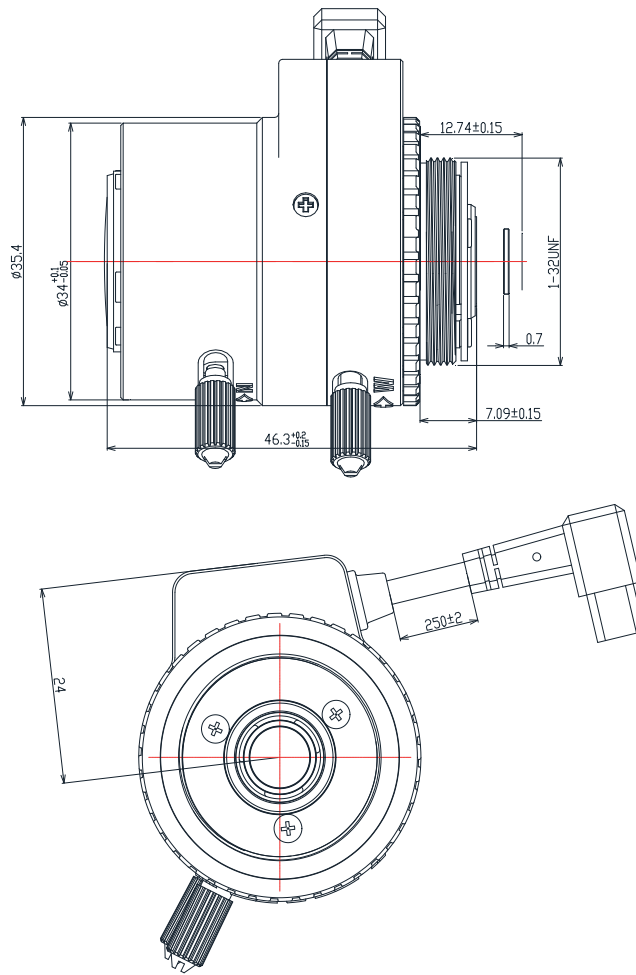

Мы благодарим вас за приобретение нашего объектива. Прежде чем приступить к работе с объективом, пожалуйста, внимательно прочтите данное руководство для избежания ошибок.

Данный объектив предназначен для использования в камерах с типом крепления CS (12.5 мм)

Управление диафрагмой

Данный объектив не имеет усилителя для автоматического управления диафрагмой. Световой поток регулируется напряжением с камеры. Пожалуйста, используйте данный объектив вместе с камерами со встроенным автоматическим усилителем (АРД) или переключением "Video signal/DC".

Регулировка крепления

При установки объектив должен быть плотно вкручен в крепление камеры. Объектив закручивается против часовой стрелки, отрегулировать положение крепления довольно легко. При необходимости снять объектив необходимо повернуть его влево.

Вариофокальный объектив

Данный объектив имеет два крайних фокусных расстояния. Положение "TELE / WIDE" меняют масштабирование. В случае использования промежуточного положения вам необходимо заново настроить фокус.

Подключение кабеля

Неправильное соединение может вызвать неисправную работу или поломку устройства. Пожалуйста, правильно соедините разъемы.

Гарантийные обязательства

Объектив - высокоточное изделие. В случае поломки свяжитесь с продавцом или магазином, где вы его приобрели. Гарантийный срок составляет 2 года.

Размеры

Торговая марка TRASSIR принадлежит крупной международной компании DSSL - производителю систем видеонаблюдения.

Продукция компании DSSL представлена в филиалах и дилерских центрах на всей территории РФ, странах СНГ и Европы. В каждом представительстве функционируют поддержка и консультации.

Сегодня TRASSIR - это бренд международного уровня, включающий в себя видеокамеры и оптику для аналоговых и цифровых систем видеонаблюдения, созданных на базе инновационных технологий Active.

В собственной научно-технической лаборатории специалисты отслеживают, анализируют технологические новинки рынка и применяют инновационные решения в своих продуктах.

Принципиальной задачей разработчиков является осуществление совместимости с решающим большинством существующего оборудования для систем видеонаблюдения.