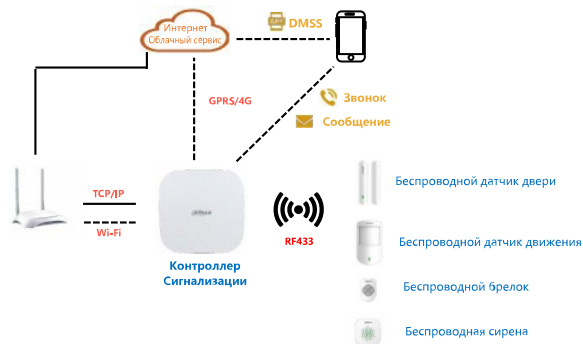

ARA12-W2

Беспроводная сирена

- Индикатор уровня сигнала
- Сигнал разрядки батареи
- Измерение температуры
- Функция псевдослучайной перестройки рабочей частоты и технология двухсторонней передачи обеспечивают стабильность связи
- Обновление через Интернет и автоматическое восстановление после сбоя обновления

Обзор серии

Беспроводная сирена — это внутренняя сирена, которая громко подает сигнал тревоги при возникновении тревожного события, предупреждая об опасности и защищая от вторжений.

Сценарии применения

В основном применяется для загородных домов, магазинов, квартир и т. д.

Аудио

Регулировка громкости	3 уровня громкости
-----------------------	--------------------

Технические характеристики

Интерфейсы

Кнопки	1 питание
Индикаторы	1 зеленый индикатор тревоги

Функции

Удаленное обновление	Обновление через Интернет
Сигнал разрядки батареи	Есть
Противокражная сигнализация	Есть
Считывание данных	Уровень сигнала

Температура

Диапазон измерения	-15°C ~ +65°C (в помещении)
Точность измерения	± 1°C
Шаг измерения	1°C

Информация для заказа

Тип	Артикул	Описание
Охранная сигнализация	ARA12-W2	Беспроводная сирена

Монтаж

Применение