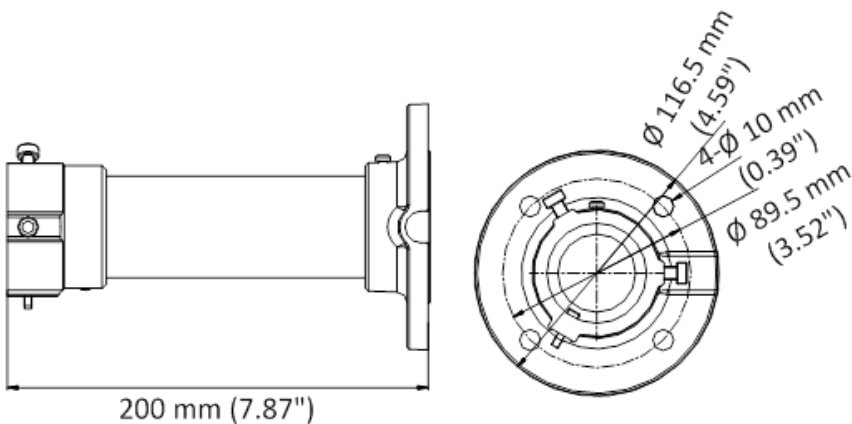

- Потолочный кронштейн должен быть установлен на плоской поверхности стены
- Стена, на которую устанавливается кронштейн, должна выдерживать вес предполагаемой камеры и аксессуаров в трехкратном размере
- Максимальная грузоподъемность кронштейна – 30кг

Размеры

*Изображения и спецификации могут быть изменены без дополнительного уведомления.

*За подробной информацией обращайтесь к вашему персональному менеджеру

Спецификации

Модель	DS-1661ZJ-P
Описание	Подвесной кронштейн
Цвет	Серый Ник
Назначение	Скоростные поворотные камеры
Материал	Алюминиевый сплав
Размеры	Ø 116.5 × 200мм
Вес (нетто)	0,6кг