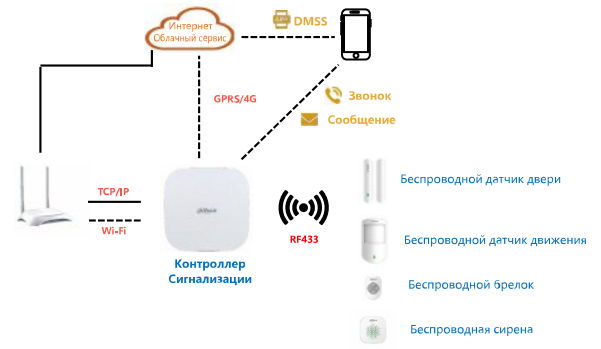

Применение