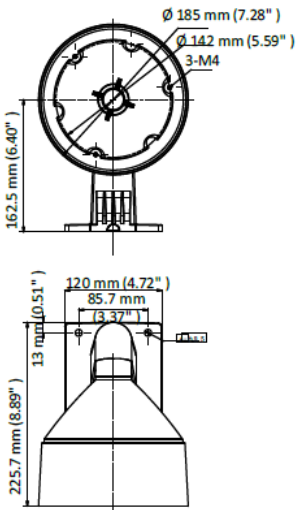

## Размеры

## Спецификации

Модель	DS-1273ZJ-DM26-Y
Описание	Настенный кронштейн
Цвет	Белый Ник
Назначение	Купольные камеры
Материал	Алюминиевый сплав
Размеры	Ø 225.7 × 185мм
Вес (нетто)	1,55кг

\*Изображения и спецификации могут быть изменены без дополнительного уведомления.