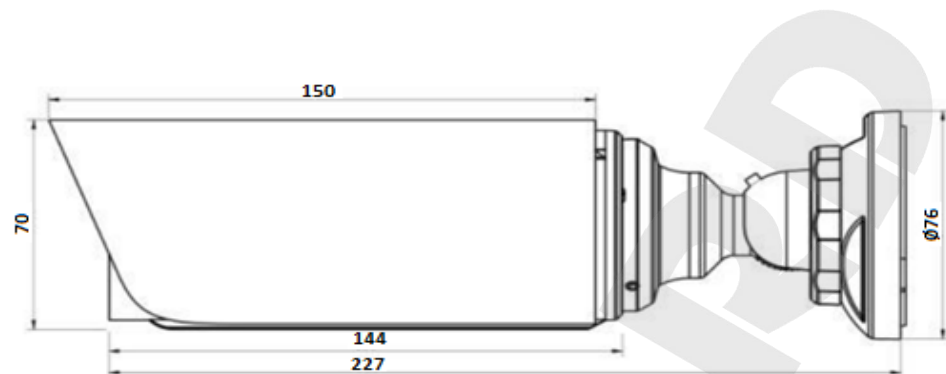

2. Комплект поставки.

2.1 IP-камера (с установленным объективом)	1 шт.
2.2 Встроенная видеоаналитика	1 шт.
2.3 Упаковочная тара	1 шт.
2.4 Набор для монтажа	1 шт.

3. Назначение.

IP-камера SV3210RZ2 предназначена для записи с разрешением до 5 Мп в форматах H.265, H.264 и MJPEG.

4. Устройство и принцип работы.

Компактная уличная IP-камера SV3210RZ2 надежна в эксплуатации и одновременно элементарна в монтаже. Даже при очень низких температурах камера работает безотказно, неизменно формируя видео первоклассного качества. Высокочувствительная 5 Мп матрица в сочетании с механическим ИК-фильтром, встроенной ИК-подсветкой и функцией расширения динамического диапазона позволяют вести мониторинг круглосуточно: при ярком свете днем, в сумерках и даже в полной темноте ночью. SV3210RZ2 использует экономичный способ питания по технологии PoE и эффективный формат кодирования видео H.265. SV3210RZ2 – это удобная и выгодная модель для работы на объектах со сложными условиями эксплуатации и высокими требованиями к качеству видеоизображения, например, на промышленных и складских территориях, автозаправочных станциях, паркингах и др..

5. Установка.

ВНИМАНИЕ! В случае установки видеокамеры на токопроводящую поверхность, во избежание попадания постороннего напряжения на корпус видеокамеры, эта поверхность должна быть заземлена!

6. Габаритный чертеж

7. Сертификация

Сертификат соответствия № ЕАЭС RU С-RU.AH03.B.00245/19
Срок действия с 26.08.2019 по 28.08.2024 г.

8. Утилизация

Изделие утилизировать как бытовую технику согласно правилам установленными органами самоуправления региона утилизации.

9. Гарантийные обязательства

Гарантийные обязательства представлены на сайте по ссылке:
<http://www.beward.ru/contact/service/>