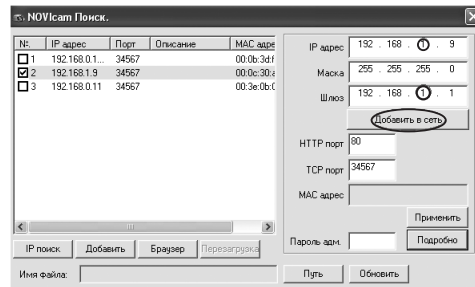

Отобразятся все доступные подключенные устройства. Чтобы добавить устройство в единую подсеть, выберите его из списка и нажмите кнопку **Добавить в сеть** (рис. 10).

Рис. 10 Добавление устройства в сеть