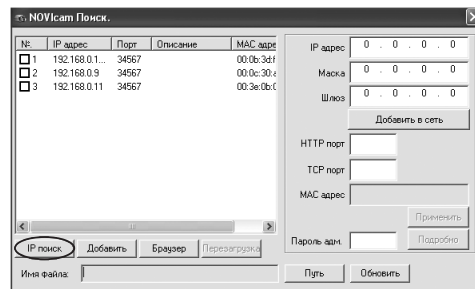

ПРОГРАММИРОВАНИЕ И ЭКСПЛУАТАЦИЯ

ПРЕДВАРИТЕЛЬНАЯ НАСТРОЙКА

Настройки по умолчанию

- **IP адрес** 192.168.0.88
- **Логин:** admin
- **Пароль:** отсутствует

Программа «NOVICam search» поможет обнаружить IP адрес устройства в сети и настроить конфигурацию.

Внимание: Перед началом эксплуатации убедитесь, что устройство физически подключено к рабочей сети. При прямом подключении типа **Камера – Компьютер** устройства должны находиться в одной подсети.

Шаг 1

Установите приложение NOVICam search (находится на CD диске или доступно для скачивания на сайте www.novicam.ru).

Шаг 2

На компьютере, подключенном в сеть, откройте приложение.

Для поиска всех доступных устройств нажмите на кнопку **IP поиск** (рис. 9).

ПРОГРАММИРОВАНИЕ И ЭКСПЛУАТАЦИЯ