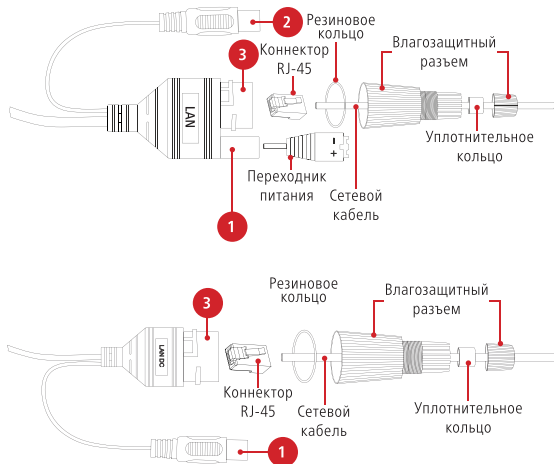

УСТАНОВКА И ПОДКЛЮЧЕНИЕ

Рис. 1 Модель камеры N11W|N22LW|N32LW

Рис. 2 Модель камеры N28LW|N38LW

Рис. 3 Модель камеры N29LWX|N39LWX

Рис. 4 Модель камеры N23LW|N33LW

УСТАНОВКА И ПОДКЛЮЧЕНИЕ

Рис. 5 Модель камеры N37L

Рис. 6 Модель камеры N29W

Рис. 7 Модель камеры N13W|N53LW

УСТАНОВКА И ПОДКЛЮЧЕНИЕ

Описание N11W|N13W|N22LW|N23LW|N28LW|N29LWX|N29W|N32LW|N33LW|N37L|N38LW|N39LWX|N53LW:

1	DC 12В	Разъем питания DC 12В
2	Аудиовход	Разъем RCA для подключения микрофона
3	RJ45	Сетевой разъем

* В зависимости от модификации камеры

УСТАНОВКА И ПОДКЛЮЧЕНИЕ

СХЕМЫ ПОДКЛЮЧЕНИЯ

Схема 1

Подключение одной камеры напрямую к компьютеру, используя LAN разъем

Схема 2

Подключение нескольких камер к компьютеру с использованием свитча/маршрутизатора