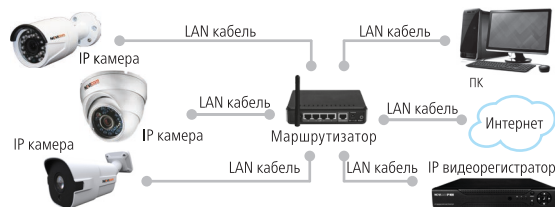

* В зависимости от модификации камеры

УСТАНОВКА И ПОДКЛЮЧЕНИЕ

СХЕМЫ ПОДКЛЮЧЕНИЯ

Схема 1

Подключение одной камеры напрямую к компьютеру, используя LAN разъем

Схема 2

Подключение нескольких камер к компьютеру с использованием свитча/маршрутизатора

Схема 3

Подключение нескольких камер к видеорегистратору, компьютеру и сети интернет

ПРОГРАММИРОВАНИЕ И ЭКСПЛУАТАЦИЯ

ПРЕДВАРИТЕЛЬНАЯ НАСТРОЙКА

Настройки по умолчанию

- **IP адрес** 192.168.0.88
- **Логин:** admin
- **Пароль:** отсутствует

Программа «NOVICam search» поможет обнаружить IP адрес устройства в сети и настроить конфигурацию.

Внимание: Перед началом эксплуатации убедитесь, что устройство физически подключено к рабочей сети. При прямом подключении типа **Камера – Компьютер** устройства должны находиться в одной подсети.