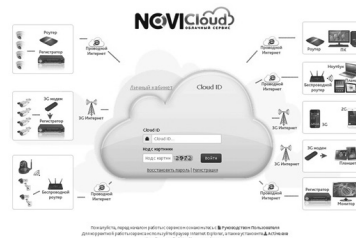

ПРОГРАММИРОВАНИЕ И ЭКСПЛУАТАЦИЯ

Внимание:

Используйте браузер Internet Explorer версии 6 и старше. При первом подключении необходима установка элементов ActiveX. Более подробную информацию Вы можете посмотреть на сайте облачного сервиса или в полном руководстве пользователя.

ДОСТУП С МОБИЛЬНЫХ УСТРОЙСТВ

Для доступа с мобильных устройств (Android, iPhone, iPad) используйте приложение XMeye, которое доступно для скачивания в Play Market или App Store.

Внимание: