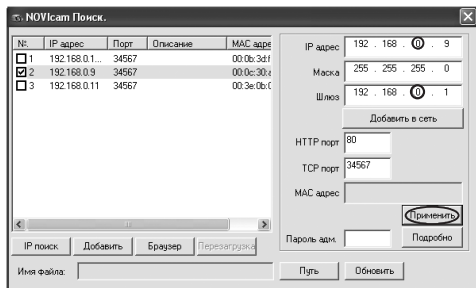

Чтобы настройки сохранились и вступили в силу, нажмите кнопку **Применить** (рис. 11).

Рис. 11 Установка IP адреса

Шаг 3

Выберите устройство из списка и нажмите кнопку **Браузер** для подключения и просмотра видео. Устройство откроется в браузере по умолчанию.