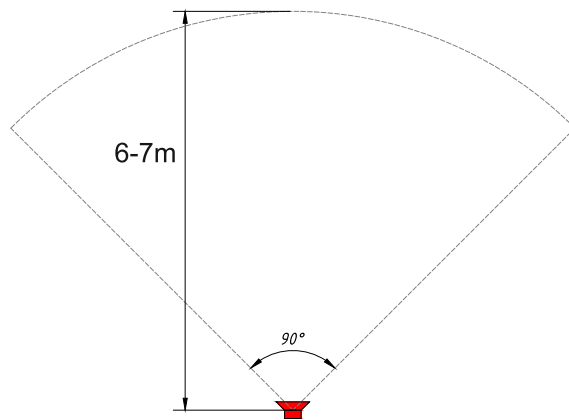

D-CLASS AMP
2x25W/4ohm

STEREO

MP3/FLAC
PLAYER

FM TUNER

BLUETOOTH

CVGAUDIO
RESET

* Заявленная стоимость актуальна только при приобретении полного комплекта оборудования включая коммутацию
** При замене акустических систем и/или кабеля на другие, но более дорогие модели дополнительная скидка 4% сохраняется