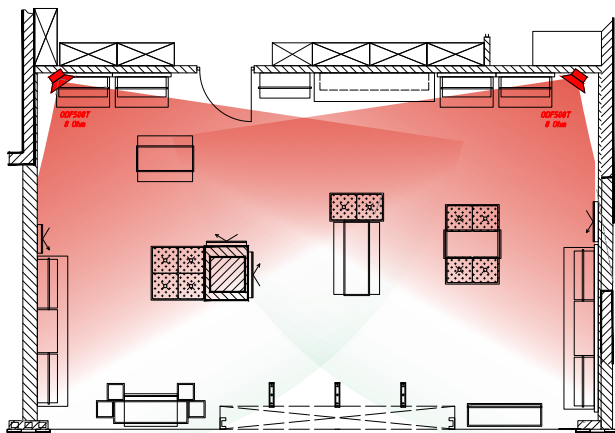

D-CLASS AMP
2x25W/4ohm

STEREO

MP3/FLAC
PLAYER

FM TUNER

BLUETOOTH

CVGAUDIO
RESET

* Заявленная стоимость актуальна только при приобретении полного комплекта оборудования включая коммутацию
** При замене акустических систем и/или кабеля на другие, но более дорогие модели дополнительная скидка 4% сохраняется