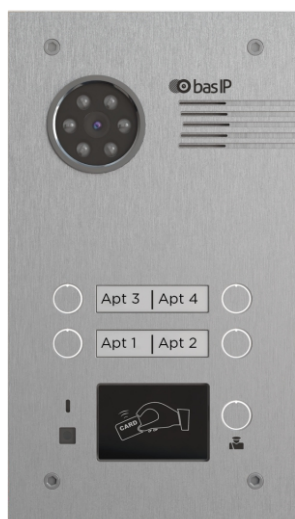

ВЫЗЫВНАЯ ПАНЕЛЬ

BA-04BD

EAN: 5060514912904 (SILVER)

BAS-IP BA-04BD — это 4-х кнопочная абонентская панель, объединяющая в себе самые современные технические характеристики и потрясающий дизайн. BA-04BD поддерживает бесконтактные карты, новое приложение **BAS-IP UKEY**, а также имеет встроенную камеру, которая обеспечивает вывод видео в формате 720p. Эта панель исключительно долговечна, ее класс защиты IP65.

SILVER

Общие характеристики

- Тип панели: Индивидуальная.
- Дисплей: Нет.
- Камера: 1/4", регулируемый угол наклона камеры на 15°.
- Угол обзора: По горизонтали 80°, по вертикали 52°.
- Разрешение камеры: 1 Мр.
- Выходное видео: HD (1280 × 720), H.264 Main Profile.
- Ночная подсветка: 6 светодиодов.
- Минимальная освещенность: 0,01 LuX.
- Класс степени защиты: IP65.
- Температурный режим: -40 — +65 °C.
- Потребление питания: 5,5 Вт, в режиме ожидания — 2,5 Вт.
- Питание: +12 В и PoE.
- Корпус: Металлический.
- Цветовое решение: Silver.
- Размер под установку: 142 × 245 × 60 мм.
- Размер самой панели: 155 × 270 × 50 мм.
- Тип установки: Врезная, накладная с BR-BA.

Функциональные возможности

- Интерфейс: Многоязычный WEB-интерфейс.
- Открытие замка:
 - С монитора
 - По карте доступа
 - Из приложения BAS-IP Intercom
 - Из приложения BAS-IP UKEY
 - Из API
- Контроль доступа: Мультиформатный считыватель с поддержкой BAS-IP UKEY. Гибкие настройки правил доступа для каждого пользователя.
- Интеграция со СКУД: Выход WIEGAND-26+
- Кнопки быстрого вызова: 4 механических кнопок вызова.
- Аутентификация: Отдельный пароль для настройки, WEB-интерфейс и RTSP сервис.
- Режим разговора: Двухсторонний.
- Дополнительно:
 - Поддержка ПО «Link»
 - SIP P2P
 - Встроенное реле
 - Открытый API