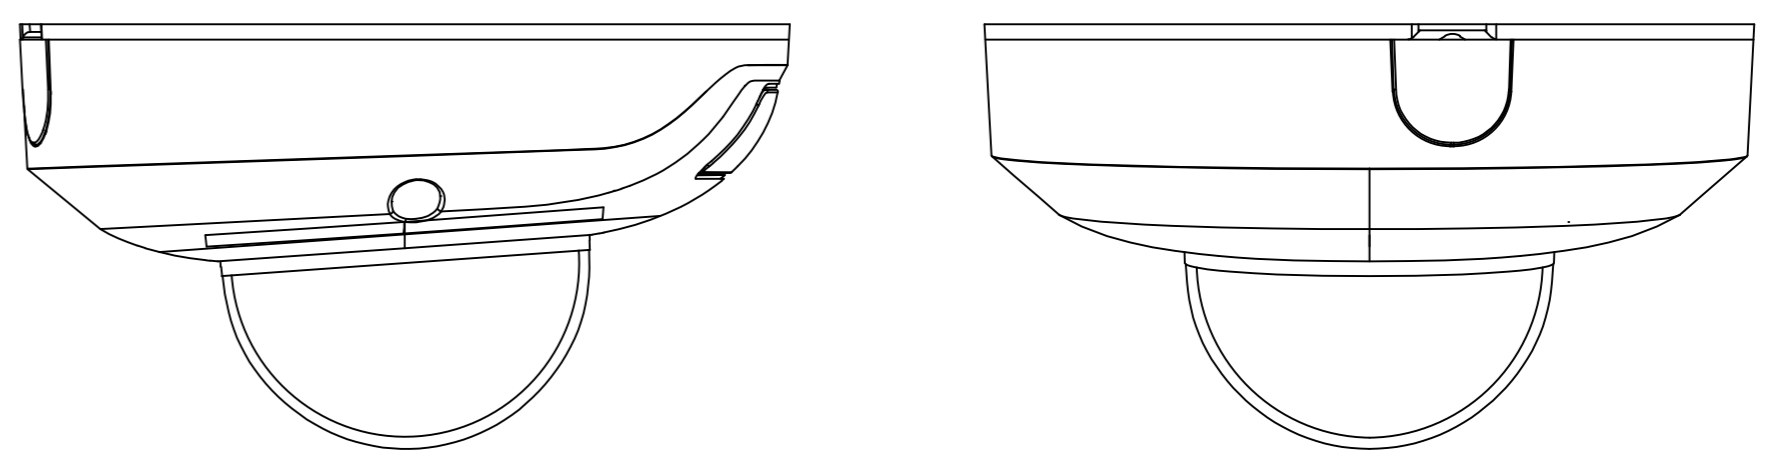

Справ. №
Перв. примеч.

Инв. № подл.
Подп. и дата
Взам. инв. №
Инв. № дубл.
Подп. дата

Изм.	Лист	№ докум.	Подп.	Дата	TR-D4121R1 v4 (2.8 мм) 036-3-564478	Лит.	Масса	Масштаб
Разраб.	Войцеховская			11.19			0.32	1:1
Пров.	Рыбкин			11.19		Лист	Листов	1
Н. контр.	Рыбкин			11.19				