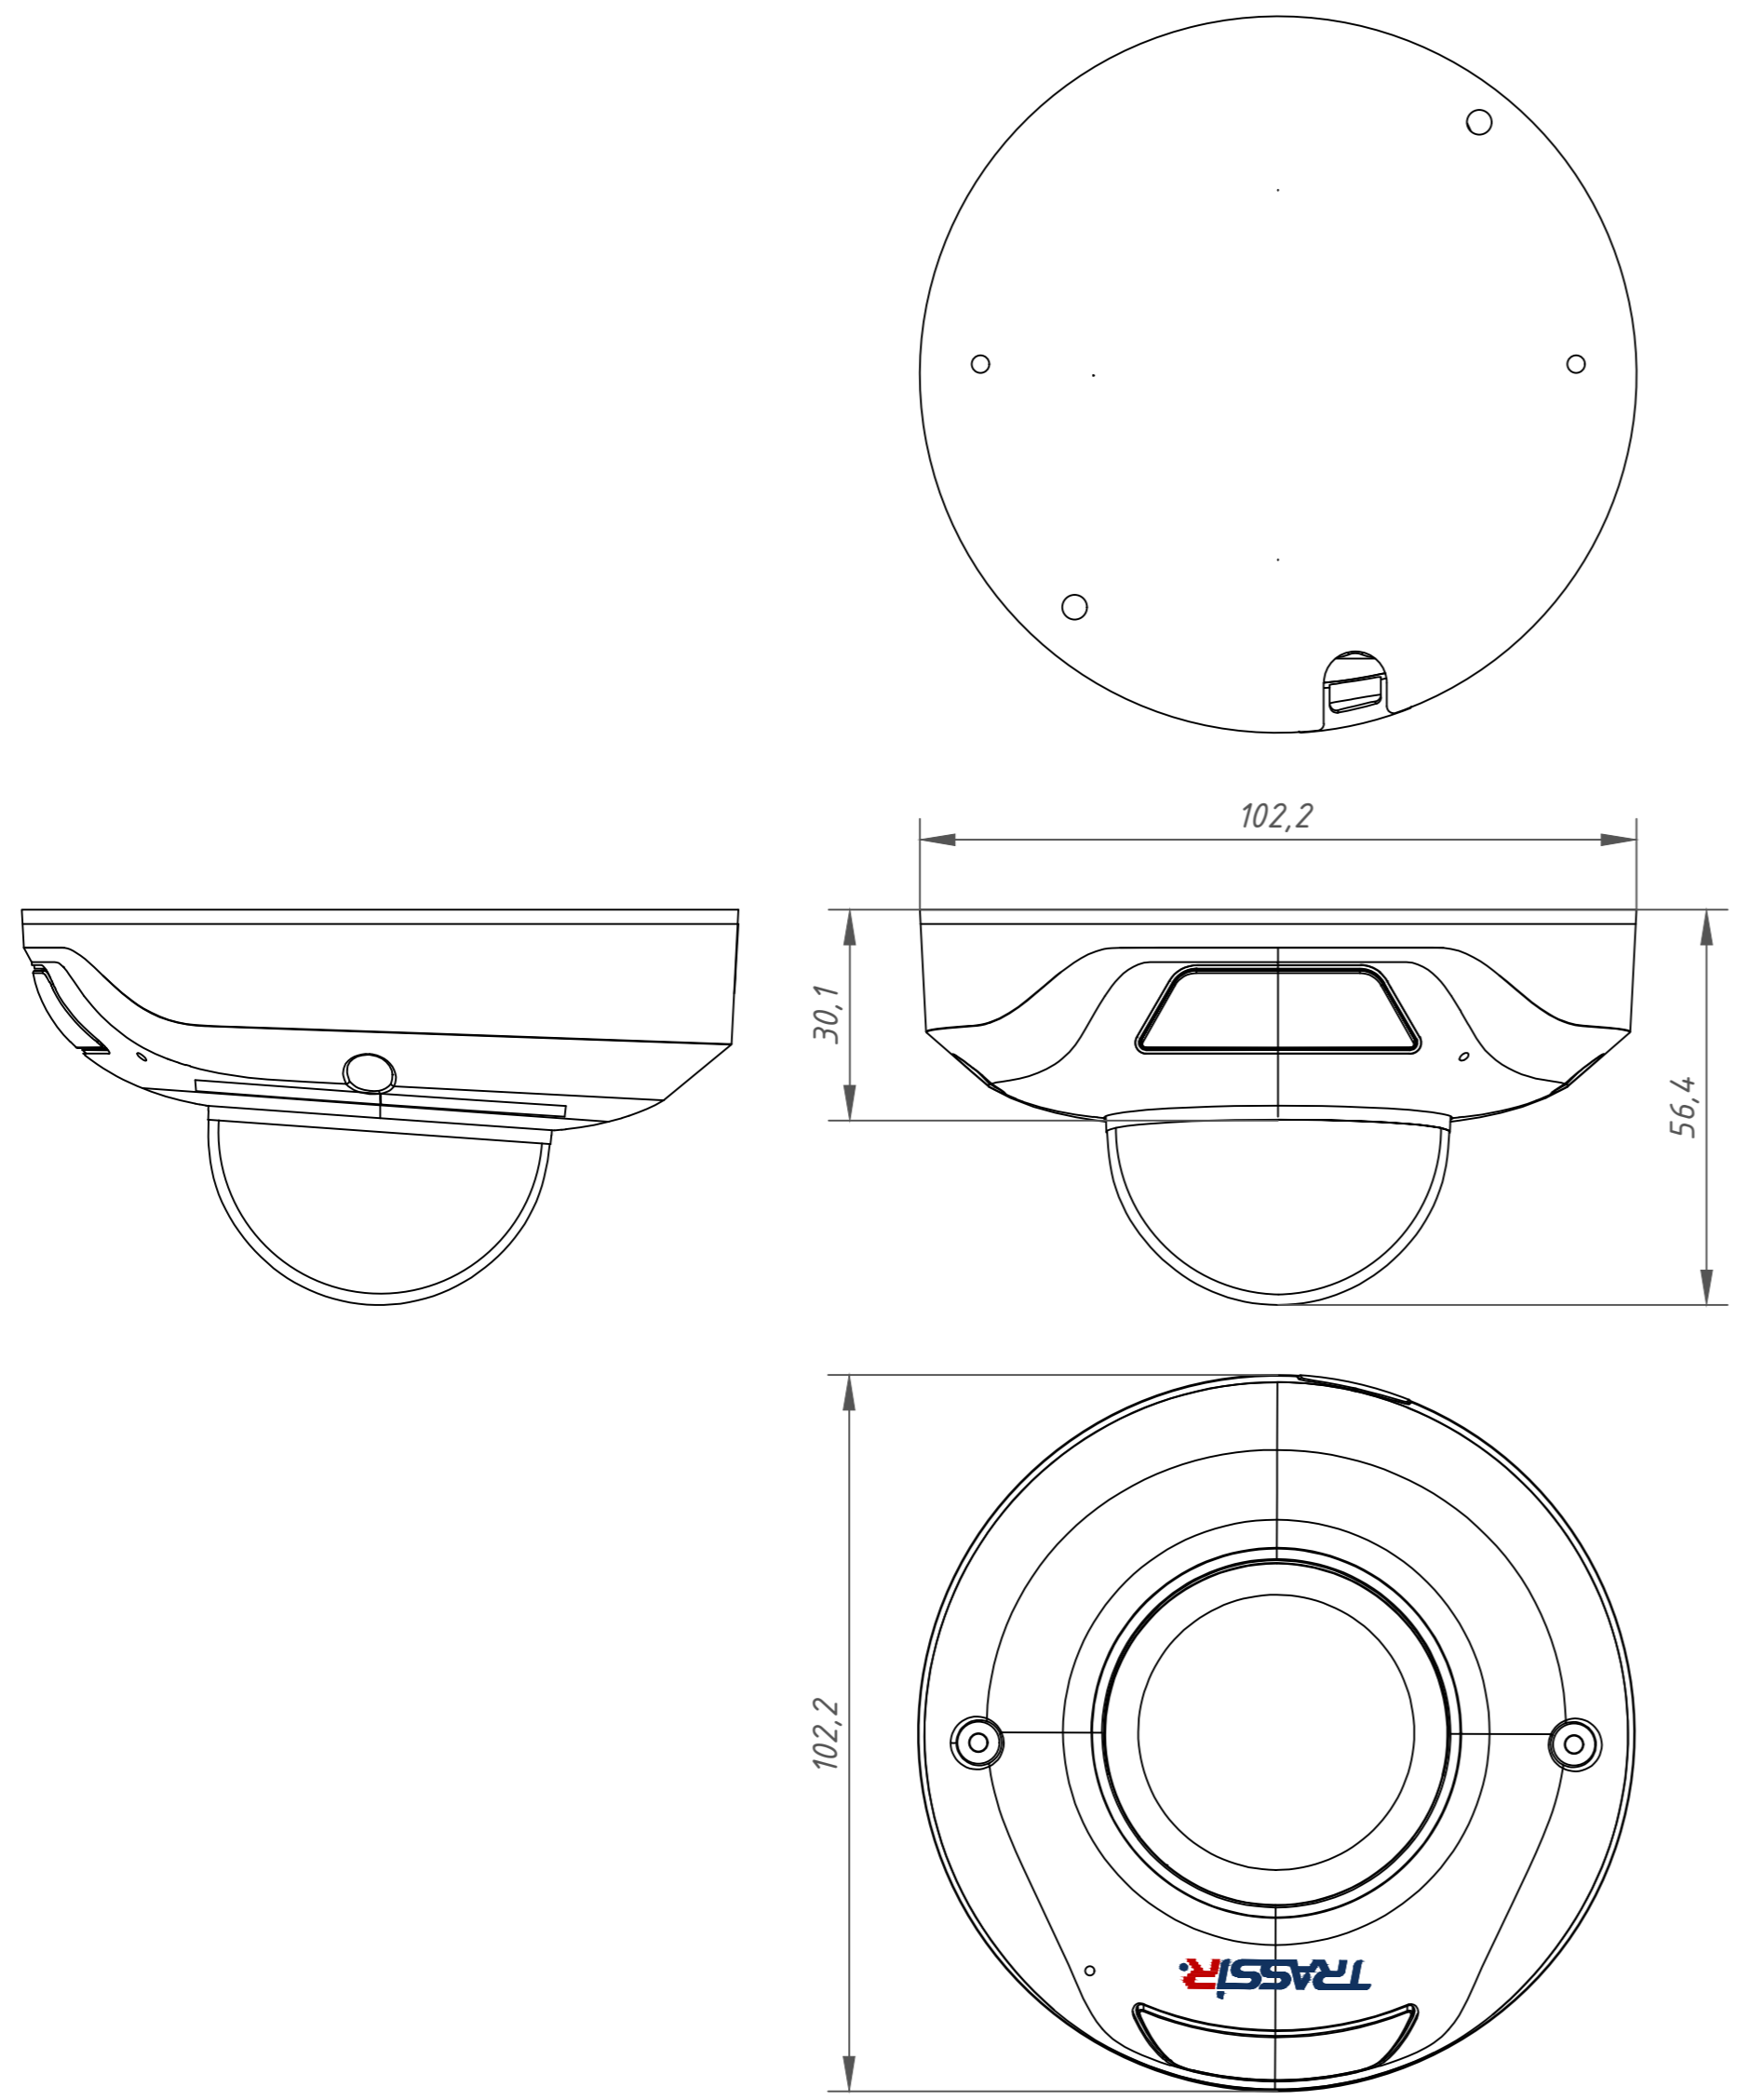

Справ. №
Перв. примеч.

Инв. № подл.
Подп. и дата
Взам. инв. №
Инв. № дубл.
Подп. дата

Изм.	Лист	№ докум.	Подп.	Дата	TR-D4121R1 v4 (2.8 мм) 036-3-564478	Лит.	Масса	Масштаб
Разраб.	Войцеховская			11.19			0.32	1:1
Пров.	Рыбкин			11.19		Лист	Листов	1
Н. контр.	Рыбкин			11.19				