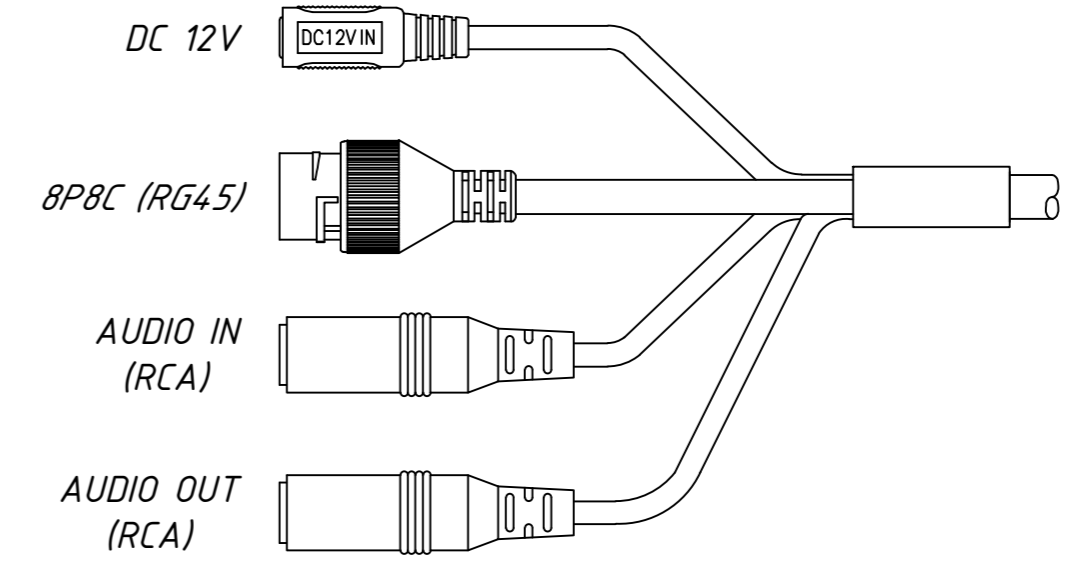

Справ. №
Перв. примеч.

Инв. № подл.
Подп. и дата
Взам. инв. №
Инв. № дубл.
Подп. дата

Изм.	Лист	№ докум.	Подп.	Дата	TR-D4121R1 v4 (2.8 мм) 036-3-564478	Лит.	Масса	Масштаб
Разраб.	Войцеховская			11.19			0.32	1:1
Пров.	Рыбкин			11.19		Лист	Листов	1
Н. контр.	Рыбкин			11.19				