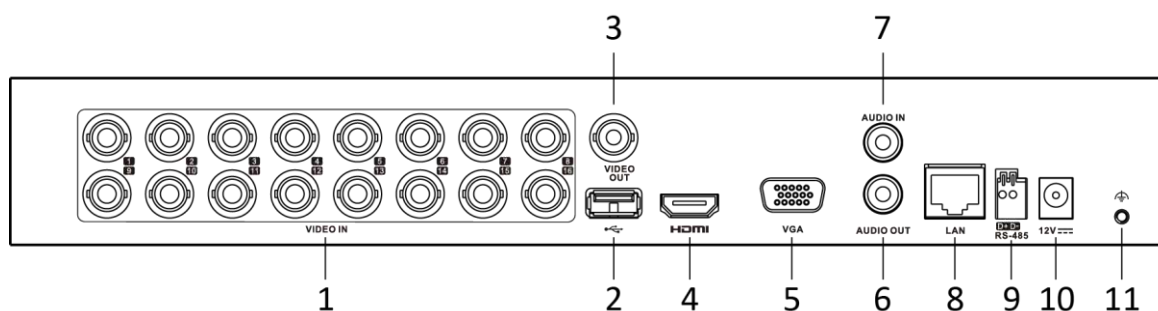

Примечание.

1. Функции сравнения изображений лиц, обнаружения движения 2.0 и защиты периметра не могут быть активированы одновременно. При включении одной функции две другие автоматически становятся недоступны.
2. Расширенный режим IP может вступать в конфликт с интеллектуальными событиями (сравнение изображений лиц, обнаружение движения 2.0 и защита периметра) и другими функциями. Для более подробной информации, пожалуйста, см. руководство пользователя.

Интерфейсы

*: Задняя панель iDS-7204HQHI-M1/FA обеспечена 4 видеовходами. Задняя панель iDS-7208HQHI-M1/FA обеспечена 8 видеовходами.

№	Описание	№	Описание
1	Видеовход	7	Аудиовход, разъем RCA
2	USB-интерфейс	8	LAN
3	Видеовыход	9	Серийный интерфейс RS-485
4	HDMI-интерфейс	10	Источник питания DC 12 В
5	VGA-интерфейс	11	Заземление
6	Аудиовыход, разъем RCA		

Доступные модели

iDS-7204HQHI-M1/FA, iDS-7208HQHI-M1/FA, iDS-7216HQHI-M1/FA