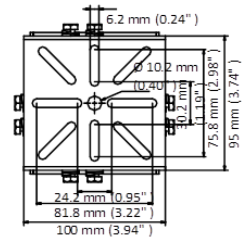

## Размеры

## Спецификации

Модель	DS-1232ZJ-T
Описание	Установочная площадка
Цвет	Белый Ник
Назначение	Цилиндрические камеры
Материал	Сталь и нержавеющая сталь
Размеры	100 × 100 × 92.5мм
Вес	850 гр

\*Изображения и спецификации могут быть изменены без дополнительного уведомления.