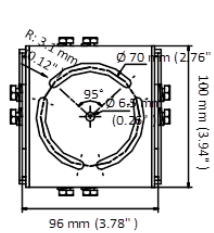

## Размеры

## Спецификации

Модель	DS-1232ZJ-T
Описание	Установочная площадка
Цвет	Белый Ник
Назначение	Цилиндрические камеры
Материал	Сталь и нержавеющая сталь
Размеры	100 × 100 × 92.5мм
Вес	850 гр

\*Изображения и спецификации могут быть изменены без дополнительного уведомления.