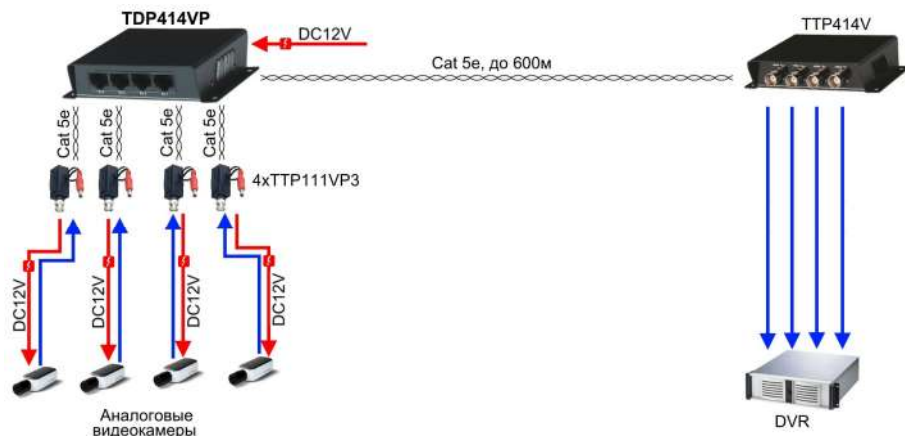

Комплектация*

1. **TDP414VP** – 1 шт.
2. БП (DC12V, 1.5A) (кроме **TDP414VP без БП**) – 1 шт.
3. Руководство по эксплуатации – 1 шт.
4. Упаковка – 1 шт.

Особенности оборудования

- Поддержка видеосигналов:
Composite Video, HDCVI, HDTV, AHD;
- Рекомендованное расстояние передачи питания – до 50м;
- Встроенный предохранитель от КЗ;

Внешний вид

А)

Б)

Рис. 1 Внешний вид **TDP414VP**, А - вид спереди, Б - сзади

Разъемы и индикаторы

Табл.1 Назначение разъемов **TDP414VP**

Обозначение	Назначение
RJ1...RJ4	Разъемы RJ45 подключения кабелей витой пары (питание и видео от камер)
Разъем RJ45 без обозначения	Разъем для подключения кабеля витой пары

Power in	Клеммная колодка (под винт) для подключения внешнего БП
-----------------	---

Схема подключения

Рис. 2 Схема подключения TDP414VP

Распиновка RJ45 (питание и видео от камер)

Pin	Цвет жилы	Назначение
1	Бело-оранжевый	-
2	Оранжевый	-
3	Бело-зеленый	Питание
4	Синий	Питание
5	Бело-синий	Питание
6	Зеленый	Питание
7	Бело-коричневый	Видео +
8	коричневый	Видео -

Технические характеристики*

Модель	TDP414VP
Тип устройства	Концентратор аналоговых видеосигналов
Количество каналов	4

Тип передаваемого видеосигнала		Composite Video, HDCVI, HDTVI, AHD
Разъемы	Вход	RJ45x4
	Выход	RJ45x1
	Питание	Клемм. (винт)
Питания (в компл.)		DC12V, 1.5A (только TDP414VP)
Защита от КЗ		Встроенный предохранитель
Рабочая температура		-40...+55°C
Относительная влажность		До 95 %(без конденсата)
Размеры (ШxГxВ),мм		110 x 77 x 26
Вес, г		165