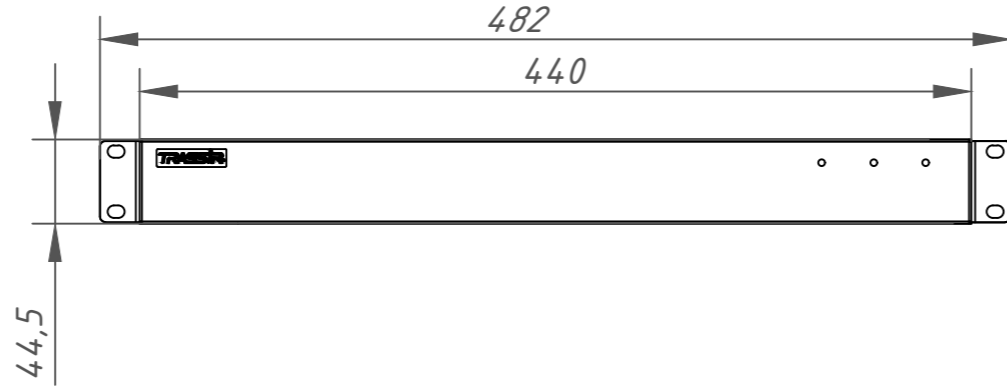

Перв. примеч.

Справ. №

Подп. дата

Инв. № дубл.

Взам. инв. №

Подп. и дата

Инв. № подл.

Изм.	Лист	№ докум.	Подп.	Дата				
					MiniNVR AnyIP 9 212-2-5644 78	Лит.	Масса	Масштаб
Разраб.		Ашихин		11.19			5.5	1:4
Пров.		Рыбкин		11.19		Лист	Листов	1
Н. контр.		Рыбкин		11.19				