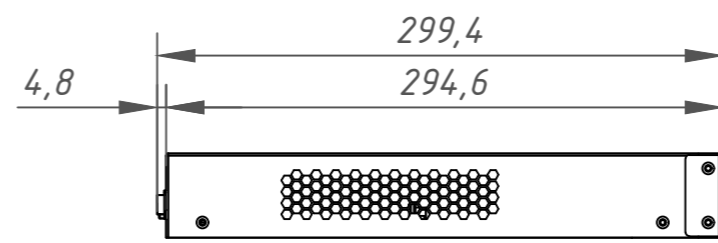

Перв. примеч.

Справ. №

Подп. дата

Инв. № дубл.

Взам. инв. №

Подп. и дата

Инв. № подл.

Изм.	Лист	№ докум.	Подп.	Дата				
					MiniNVR AnyIP 9 212-2-5644 78	Лит.	Масса	Масштаб
Разраб.		Ашихин		11.19			5.5	1:4
Пров.		Рыбкин		11.19		Лист	Листов	1
Н. контр.		Рыбкин		11.19				