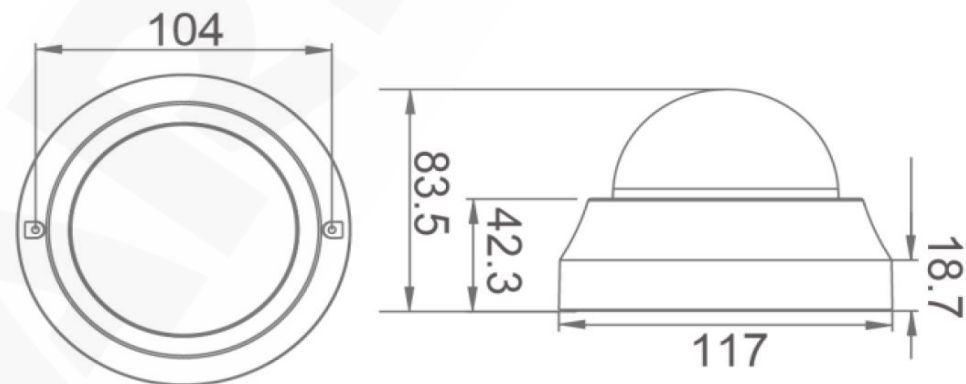

3. Назначение.

IP-камера BD4640DR предназначена для записи с разрешением до 4 Мп в форматах H.264 High Profile и MJPEG.

4. Устройство и принцип работы.

4-мегапиксельная IP-камера BD4640DR оснащена высокочувствительной КМОП-матрицей и ИК-подсветкой. Камера отличается безупречностью цветопередачи даже в условиях слабой освещенности и пониженным уровнем шумов. Такая технология, как WDR и обеспечивает высококачественную обработку изображения без потерь. Гибкость в настройке работы камеры позволяет организовать охранной мониторинг территории и эффективно использовать ресурсы: независимые детекторы движения или тревожный датчик активизируют запись потокового видео со звуком в формате кодирования H.264 High Profile с одной из 4 независимых зон изображения. В целом, BD4640DR представляет собой выгодное решение для обеспечения безопасности в государственных учреждениях, учебных заведениях, производственных зданиях, торговых центрах, аэропортах и на других объектах.

5. Установка.

ВНИМАНИЕ! Перед подключением и настройкой оборудования обязательно прочтите "Руководство по подключению IP-камеры BEWARD BD4640DR"

ВНИМАНИЕ! В случае установки видеокamеры на токопроводящую поверхность, во избежание попадания постороннего напряжения на корпус видеокamеры, эта поверхность должна быть заземлена!

6. Габаритный чертеж

7. Сертификация

Сертификат соответствия ТС № RU Д-РУ.АЛ16.В.54767
Срок действия с 26.09.2016 по 25.09.2019 г.

8. Утилизация

Изделие утилизировать как бытовую технику согласно правилам установленными органами самоуправления региона утилизации.

9. Гарантийные обязательства

Гарантийные обязательства представлены на сайте по ссылке:
<http://www.beward.ru/contact/service/>