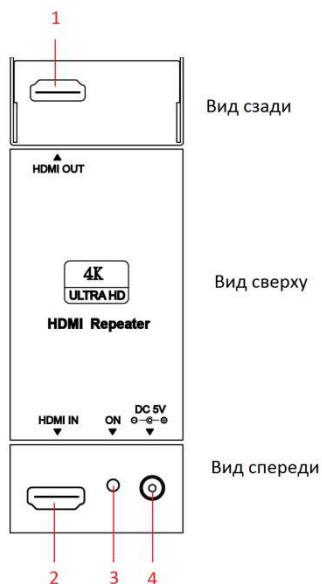

Комплектация*

1. HR01-4K6G – 1шт.
2. БП DC5V – 1шт.
3. Руководство по эксплуатации – 1шт.
4. Упаковка – 1шт.

Особенности оборудования

- Поддержка: HDMI 2.0, HDCP 2.2/1.4;
- Разрешение (макс.): 4K@60Hz;
- Расстояние передачи (длина HDMI-кабелей до и после устройства):
 - 4K@60Hz. До 10м /после – 10м,
 - 4K@30Hz и 1080p. До - 20M/после - 20M.
- Поддержка аудиоформатов: LPCM 7.1 @ 192KHz, Dolby TrueHD, DTS-HD MA;
- Поддержка протоколов управления CEC;
 - Возможно каскадное (последовательное) подключение до 10 устройств HR01-4K6G: до 440м(1080p), до 220м(4K).

Внешний вид. Разъемы и индикаторы

Рис.1 HR01-4K6G. Внешний вид. А – вид спереди. Б – вид сзади

Рис.2 HR01-4K6G. Разъемы, индикаторы

Таб.1 Назначение разъемов и индикаторов HR01-4K6G

№№ п/п	Обозначение	Назначение
1	 ▲ HDMI OUT	Разъем подключения источника отображения сигнала (монитор, телевизор, др.)

2	HDMI IN 	Разъем подключения источника HDMI-сигнала
3	ON 	Индикатор наличия питания. Горит: питание подается, устройство работает
4	DC 5V 	Разъем подключения внешнего источника питания

Схема подключения