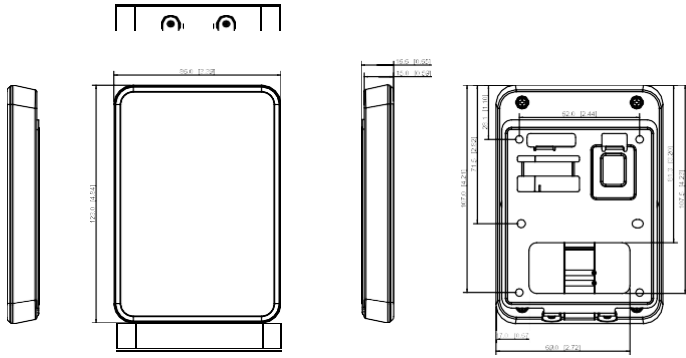

Размеры (мм)