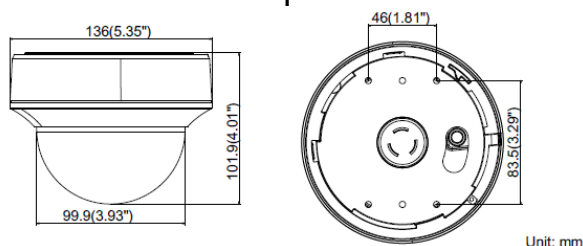

## Размеры

Unit: mm

Материал корпуса	Пластик
Размеры	Ø136 × 101.9мм
Вес (брутто)	0,6кг