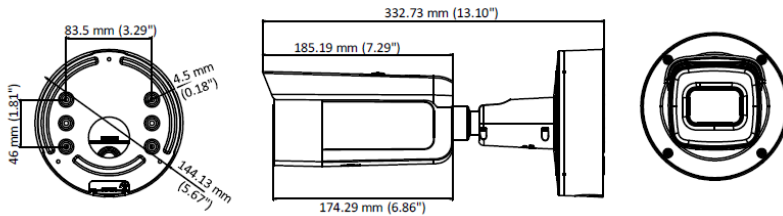

Размеры

Аксессуары

DS-1475ZJ-SUS

Кронштейн
для установки
на столб/стойку

DS-1476ZJ-SUS

Кронштейн
для установки
на угол

DS-1275ZJ-S-SUS

Кронштейн
для установки
на столб/стойку

Интерфейсы	
Сетевой интерфейс	1 RJ45 10M/100M самонастраивающийся Ethernet порт
Аудио	1 вход (линейный, 3,5мм), 1 выход (линейный, 3,5мм), моно
Тревожные вход/выход	1/1 (макс.12В DC, 30мА), терминальный блок
Локальное хранилище	Слот для microSD/SDHC/SDXC до 128 Гб
SVC	Поддержка декодирования H.264 и H.265
Кнопка сброса настроек	Есть
Аудио	
Фильтрация внешнего шума	Есть
Частота дискретизации аудио	8kHz/16kHz/32kHz/44.1kHz/48kHz
Основное	
Питание	DC12В ± 25%/коаксиальный разъем питания Ø 5.5мм PoE(802.3af, class 3)
Потребляемая мощность	12В, 1,2А, макс. 14,5Вт PoE (802.3af, 42,5В до 57В), 0,5А до 0,3А макс. 18Вт
Рабочие условия	-40 °С...+60 °С, влажность 95% или меньше (без конденсата)
Защита	IP67, IK10
Материал корпуса	Металл
Размеры	Φ144.1 × 332.7мм (Φ5.7" × 13.1")
Масса	Нетто: 1893гр. (4,2 фунта)